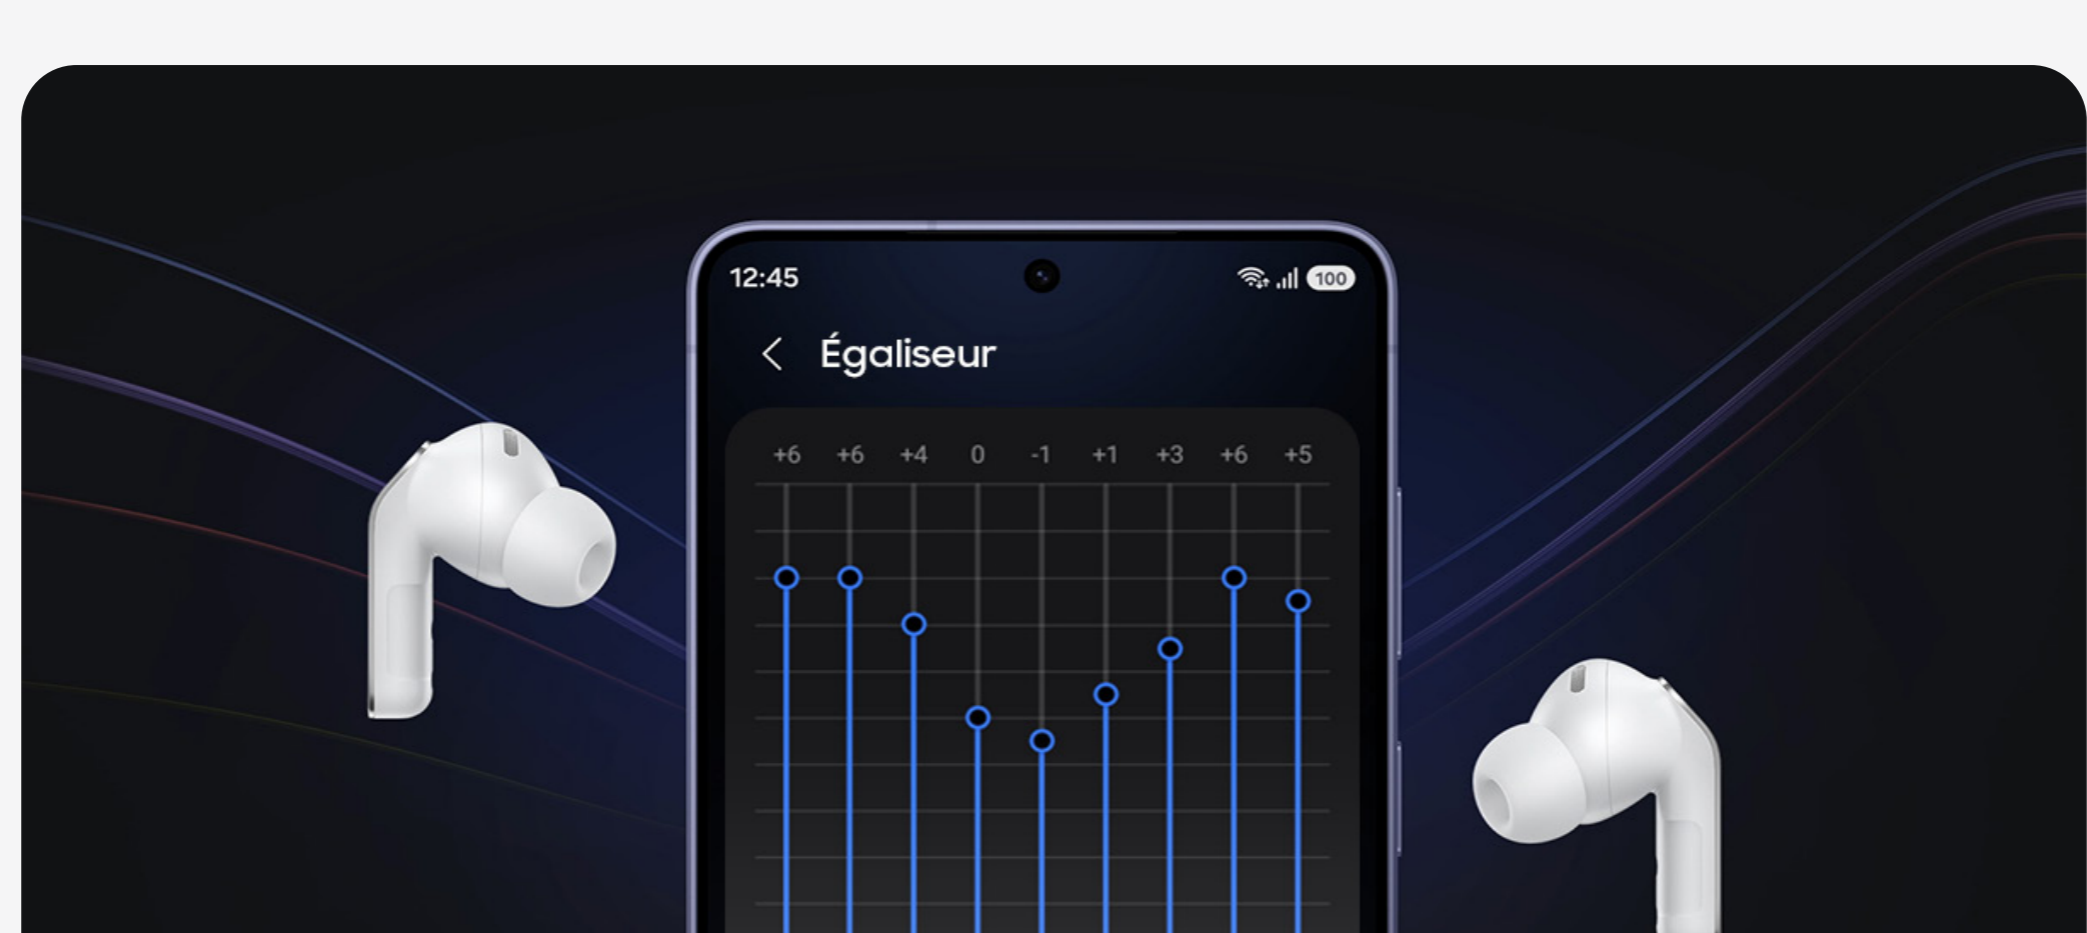

Double haut-parleur

Exclusif aux Galaxy Buds4 Pro, le double haut-parleur associe un woofer pour les basses fréquences et un tweeter pour les aigus. Cette combinaison permet une meilleure répartition des fréquences, pour un son plus clair, plus riche et des basses plus profondes.

Samsung intègre également un woofer agrandi pour une précision accrue, dans un format toujours plus compact.

Audio 360

L'Audio 360 crée une scène sonore immersive où le son semble provenir de toutes les directions. Pour reproduire la façon dont le cerveau perçoit l'espace sonore, un algorithme ajuste le timing, le volume et le timbre.

Les utilisateurs profitent ainsi d'une expérience plus réaliste, idéale pour les films ou les jeux vidéos.

Égaliseur intelligent

Chaque oreille possède une forme unique, influençant la perception du son. L'Égaliseur intelligent analyse la position des écouteurs dans le conduit auditif grâce à un micro interne et ajuste automatiquement le rendu audio.