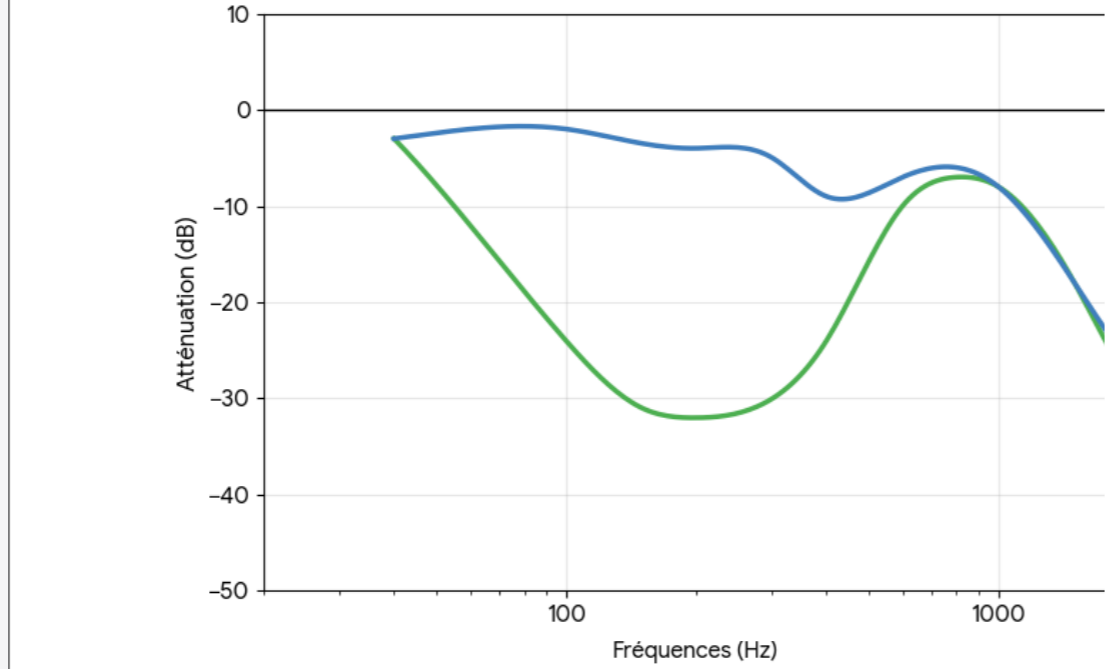

Réduction de bruit active

La réduction de bruit active réduit les nuisances sonores pour une immersion optimale. Les microphones des écouteurs captent les bruits ambiants, qu'un processeur analyse avant de générer instantanément un « anti-bruit » qui les neutralise.

La musique est encodée sur le smartphone puis décodée dans les écouteurs. Moins compressé que les codecs standards, il offre davantage de détails, une meilleure dynamique et un rendu sonore plus précis.