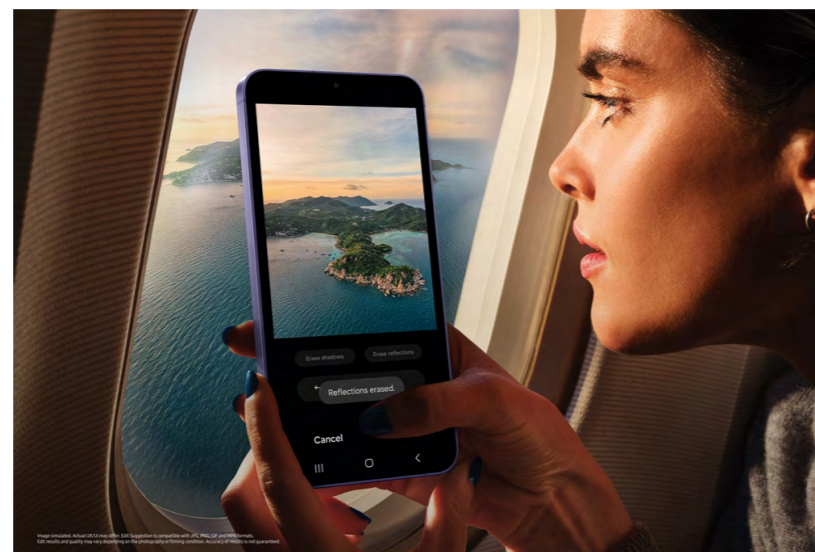

Les bonnes RÉSOLUTIONS de la rentrée

**AVEC SAMSUNG, PRENDRE DE BONNES HABITUDES
POUR PRÉPARER LA RENTRÉE N'A JAMAIS ÉTÉ AUSSI SIMPLE.**

Le meilleur moyen d'appréhender la rentrée, c'est d'adopter de bonnes habitudes afin de tenir sur la durée, l'esprit léger.

Et avec Samsung, optimiser sa productivité, simplifier son quotidien, prendre soin de soi, créer un environnement où on se sent bien ou organiser ses prochaines vacances n'aura jamais été aussi simple.

Voici une sélection de nouveautés qui feront de septembre votre nouveau mois préféré !

DAS du Galaxy S25 Ultra : tête 1,246 W/kg, tronc 1,420 W/kg, membre : 2,58 W/kg. Retrouvez les étiquettes énergie sur www.samsung.com.