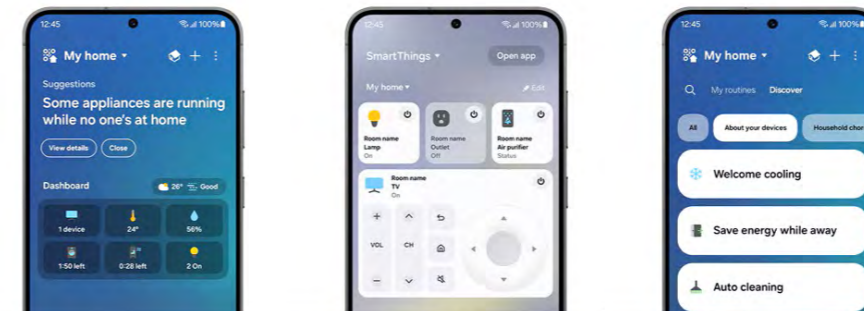

“

APRÈS UNE LONGUE JOURNÉE, VOUS RENTREZ ENFIN À LA MAISON, LE SOL IMPECCABLE, VOTRE TV JOUE DÉJÀ VOTRE SÉRIE PRÉFÉRÉE ET VOUS POUVEZ LANCER LE PRÉCHAUFFAGE DU FOUR DEPUIS VOTRE CANAPÉ.

”

DAS Galaxy S25 Edge : Tête : 1,235W/kg – Tronc : 1,25W/kg – Membres : 2,42W/kg

Avec l'application SmartThings contrôler ses appareils électroménager est un jeu d'enfant.

Contrôler ses appareils domestiques à distance

L'application SmartThings de Samsung vous permet de contrôler tous vos objets connectés compatibles et se base sur vos habitudes afin de vous proposer de nouvelles routines. Après une longue journée, vous rentrez enfin à la maison, le sol impeccable, votre TV joue déjà votre série préférée et vous pouvez lancer le préchauffage du four depuis votre canapé.

En savoir +