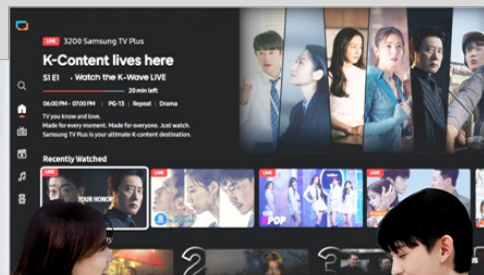

(9) En comparaison avec les anciens modèles Samsung. (10) Batterie portable vendue séparément. (11) Samsung TV Plus est disponible en France sur les Smart TV Samsung 2016 à 2023. Les disponibilités des chaînes sont susceptibles de changer. Connexion Internet requise. Les appareils Samsung pris en charge peuvent varier d'un pays à l'autre. Un compte Samsung est nécessaire. L'interface utilisateur peut être modifiée sans préavis. Des publicités peuvent apparaître sur Samsung TV Plus. Application disponible gratuitement sur les Smart TV de Samsung depuis 2016. Samsung TV Plus fournit des services qui prennent en compte l'accessibilité et respectent les exigences en matière d'accessibilité définies dans la directive (UE) 2019/882 et la norme EN 301 549 (12) Les fonctionnalités et les jeux compatibles peuvent varier en fonction des pays et des modèles. Il se peut qu'il soit nécessaire de télécharger des applications selon le jeu ou le service. Une manette de jeu peut être requise en fonction du jeu auquel vous jouez sur le Gaming Hub. Un compte Samsung est requis. Une connexion Internet et un abonnement supplémentaire à un service de jeu peuvent être requis. Les services de contenu sont susceptibles de changer sans notifier. Uniquement disponible en US/CA/UK/FR/DE/ES/IT/BR/KR. Gaming Hub Samsung disponible uniquement en France métropolitaine (Hors DOM TOM). *Produits non disponibles à la vente. Vous pourrez consulter les étiquettes énergie lors de la sortie des produits sur Samsung.com.