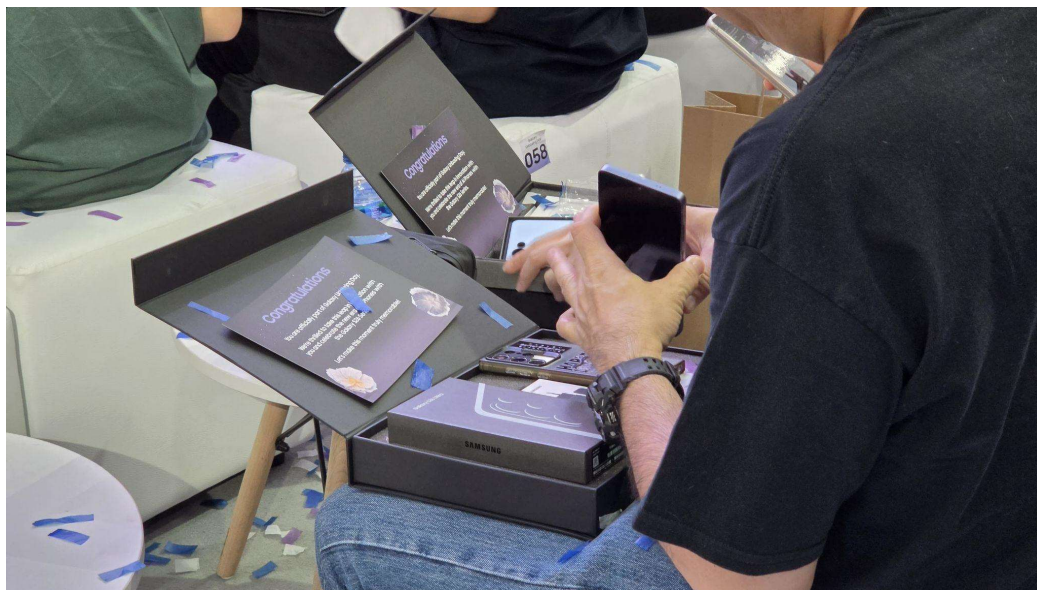

Samsung menggelar unboxing Galaxy S26 Series serentak bersama 2000 konsumen Indonesia di seluruh Indonesia

Galaxy Studio hadir dengan area-area interaktif yang membuat pengalaman *hands-on* Galaxy S26 Series menjadi lebih menyenangkan. Beberapa fitur unggulan dari Galaxy S26 Series yang menjadi sorotan di