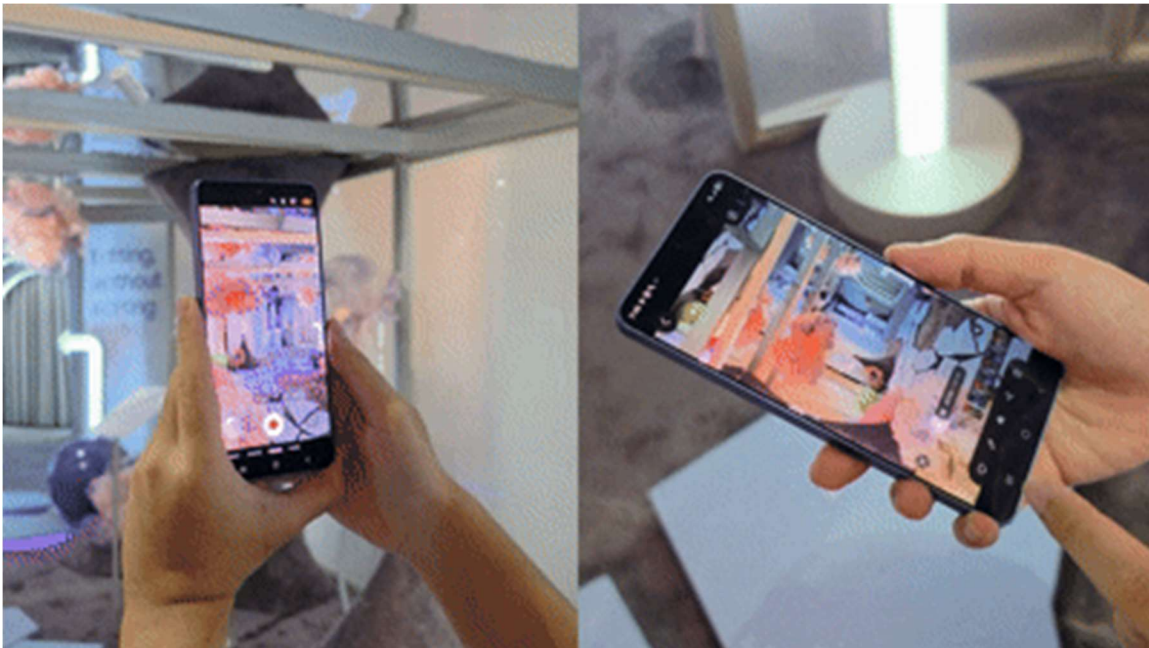

SAMSUNG

pengguna. Misalnya, ketika pengguna diminta untuk kirim foto saat pakai baju merah, Now Nudge akan otomatis mencari foto terkait di Gallery dan menyarankan pengguna mengirim foto yang ditemukan. Saat menerima pesan terkait undangan *meeting*, Now Nudge juga dapat membantu pengguna mengidentifikasi agenda yang relevan di Kalender dan memeriksa apakah terdapat jadwal yang bertabrakan.

Lalu, fitur **Horizontal Lock** juga sukses menarik minat konsumen terhadap Galaxy S26 Series. Horizontal Lock adalah peningkatan fitur Super Steady yang memungkinkan pengguna untuk mengunci orientasi video agar tetap lurus dan stabil meski HP dimiringkan atau diputar hingga 360 derajat. Fitur ini sangat berguna untuk menciptakan konten yang *cinematic* tanpa pakai *gimbal* tambahan.

Salah satu fitur unggulan Galaxy S26 Series, Horizontal Lock, merekam objek dengan stabil tanpa gimbal

Tak ketinggalan, peningkatan pada fitur **Photo Assist** dan **Nightography** juga memberikan daya tarik lebih bagi Galaxy S26 Series. Photo Assist kini memungkinkan pengguna untuk edit foto cukup dengan pakai *prompt*. Sementara itu, Nightography telah disempurnakan agar foto dan video di kondisi cahaya yang redup jadi lebih jernih dan hidup, seperti saat konser atau ketika menyalakan api unggun saat *camping*.

Coba langsung berbagai fitur terbaru dari Galaxy S26 Series di Galaxy Studio