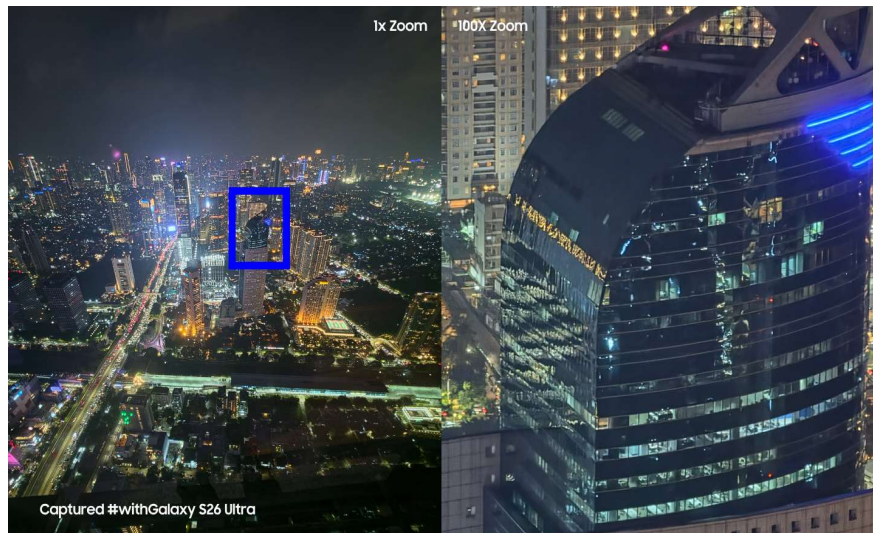

SAMSUNG

Bagaimana Galaxy S26 Ultra Menjaga Ketajaman hingga 100x Zoom

Pada zoom sejauh 100x, perpaduan teknologi terbaik sangat diperlukan untuk sebuah *smartphone*. [Galaxy S26 Ultra](#) menjawab tantangan ini dengan dua pendekatan: peningkatan *hardware* yang nyata, dan AI untuk mendukung hasil lebih baik.

Dari sisi *hardware*, lensa telephoto periskop 50 MP kini menggunakan aperture F2.9, meningkat dari F3.4 pada Galaxy S25 Ultra. Perubahan ini memungkinkan 37% lebih banyak cahaya masuk ke sensor saat zoom optik 5x penuh, sehingga informasi yang ditangkap sensor lebih kaya, terutama di kondisi *low light* dan malam hari. Kamera wide 200 MP juga kini hadir dengan aperture F1.4, naik dari F1.7, memberikan detail dasar yang lebih solid sebagai bahan kerja AI Zoom.

Detail kaca dan struktur gedung pencakar langit Jakarta, tertangkap jelas di 100x zoom Galaxy S26 Ultra meski diambil dari jarak jauh di malam hari.

Tangkap Momen Penting dari Jarak Jauh Tanpa Kehilangan Detail

Bagi banyak orang, kebutuhan zoom bukan hanya untuk memotret bulan atau gedung yang jauh, melainkan untuk menangkap detail kota yang tidak bisa dijangkau dari dekat. Situasi seperti mengabadikan gedung-gedung pencakar langit Jakarta dari kejauhan atau merekam detail arsitektur kota dari sudut yang jauh, sering kali mengharuskan penggunaan zoom tinggi. Dalam kondisi ini, kemampuan zoom yang mampu mempertahankan detail tekstur, struktur, dan elemen visual menjadi salah satu faktor penting saat memilih *smartphone*.