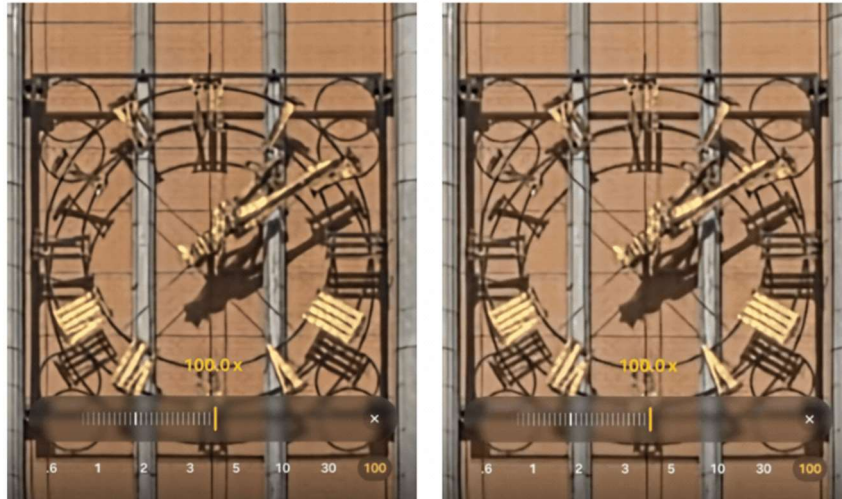

SAMSUNG

Dengan dukungan dari AI Zoom, detail gambar akan diproses secara *real-time* di satu perangkat, menjaga hasil tetap bersih dan alami hingga zoom 100x.

Harga dan Ketersediaan Galaxy S26 Series

[Galaxy S26 Ultra](#) telah tersedia melalui samsung.com/id dan seluruh Samsung Store di Indonesia. Selama periode 1–30 Juni 2026, konsumen dapat menikmati promo eksklusif dengan cicilan mulai dari Rp1,3 jutaan per bulan. Dapatkan juga cashback hingga Rp3,5 juta untuk pembelian Galaxy Wearables/Accessories dan program trade-in, cicilan 0% bunga dan 0% DP, serta extra cashback untuk Galaxy Buds4 Series hingga Rp399 ribu.

Berikut harga Galaxy S26 Ultra dan pilihan memori yang tersedia:

- Galaxy S26 Ultra 16GB/1TB: Rp31.999.000
- Galaxy S26 Ultra 12GB/512GB: Rp27.499.000
- Galaxy S26 Ultra 12GB/256GB: Rp24.499.000

-oOo-

Tentang Samsung Electronics Co., Ltd.

Samsung menginspirasi dunia dan membentuk masa depan melalui ide dan teknologi yang transformatif. Perusahaan ini mendefinisikan ulang dunia TV, *digital signage*, *smartphone*, *wearable*, tablet, peralatan rumah tangga, dan sistem jaringan, serta memori, sistem LSI, dan *foundry*. Samsung juga mengembangkan teknologi pencitraan medis, solusi HVAC, dan robotika, sekaligus menghadirkan produk otomotif dan audio inovatif melalui Harman. Dengan ekosistem *SmartThings*, kolaborasi terbuka dengan berbagai mitra, dan integrasi AI di seluruh portofolio, Samsung menghadirkan pengalaman konektivitas yang cerdas dan mulus. Untuk berita terbaru, kunjungi Samsung Newsroom di news.samsung.com.

For More Information:

Fia Handayani

Binar Sekar Kinasih