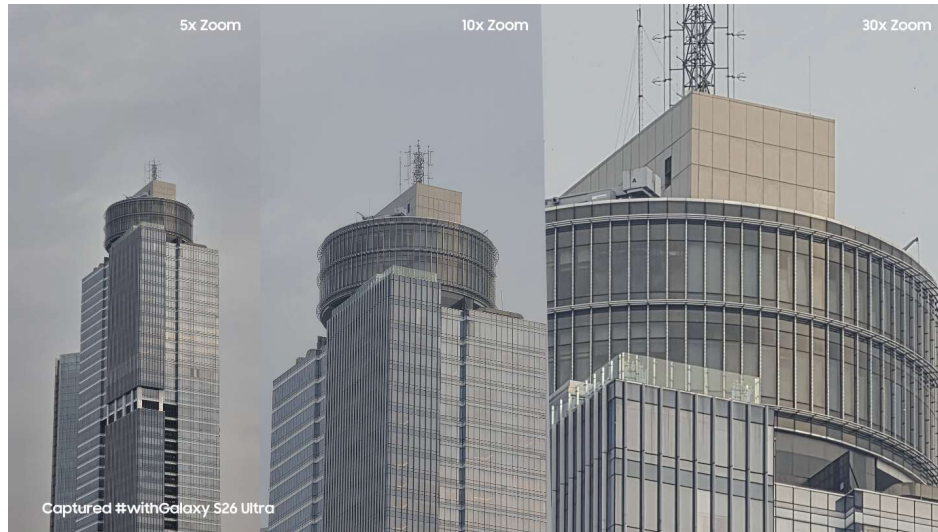

SAMSUNG

Dari 5x hingga 30x, detail tekstur dan struktur gedung-gedung Jakarta tetap tajam di setiap tingkat zoom Galaxy S26 Ultra.

Hal serupa juga berlaku saat merekam lanskap kota dari ketinggian. Tidak semua sudut bisa dijangkau secara langsung, sehingga fitur zoom menjadi andalan untuk menangkap keindahan kota tanpa kehilangan kualitas gambar. Karena itu, *smartphone* dengan kemampuan zoom yang baik tidak hanya menawarkan perbesaran tinggi, tetapi juga mampu menghasilkan foto yang tetap tajam, jelas, dan natural saat digunakan pada jarak yang jauh.

[Galaxy S26 Ultra](#) dirancang untuk dengan kombinasi sistem telephoto canggih dengan dukungan dari AI Zoom generasi terbaru. Teknologi ini membantu mempertahankan detail objek, mengurangi noise, serta mengoptimalkan ketajaman gambar meski pada tingkat zoom yang tinggi. Bagi pengguna yang gemar *travelling* dan sering mengabadikan pemandangan dari kejauhan, kemampuan ini membuat Galaxy S26 Ultra menjadi pilihan yang tepat untuk menangkap *citylight*, *landmark* ikonik, maupun lanskap kota dengan hasil yang tetap tajam, jernih, dan kaya detail.

AI yang Merekonstruksi, Bukan Sekadar Memperbesar

Kemampuan 100x Space Zoom di *smartphone* akan lebih sempurna dengan dukungan akhir software AI Zoom menganalisis dan mengenali jenis subjek, orang, bangunan, alam, atau teks, lalu menyesuaikan parameter *sharpening* dan *noise reduction* secara spesifik per subjek. Tak sekadar memperbesar piksel seperti proses *upscaling* biasa, AI merekonstruksi detail tekstur yang realistis agar hasilnya tetap terlihat alami.

Di rentang zoom 30x hingga 100x, noise menjadi tantangan terbesar. AI bekerja *frame-by-frame* untuk meredam *noise* secara optimal di setiap *frame*, bukan hanya pada hasil akhir. Seluruh proses berlangsung instan sehingga *preview* di layar sudah mencerminkan hasil foto yang sesungguhnya. Semuanya diproses di satu perangkat.