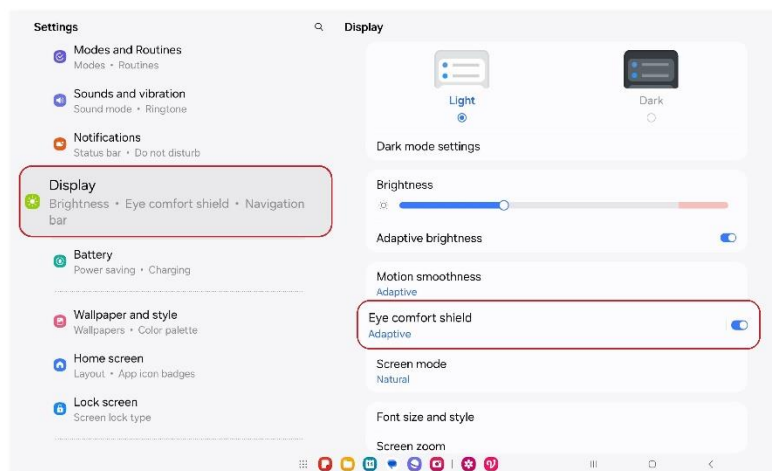

Fitur Eye Comfort Shield membantu mengurangi blue light saat marathon seri-seri favorit