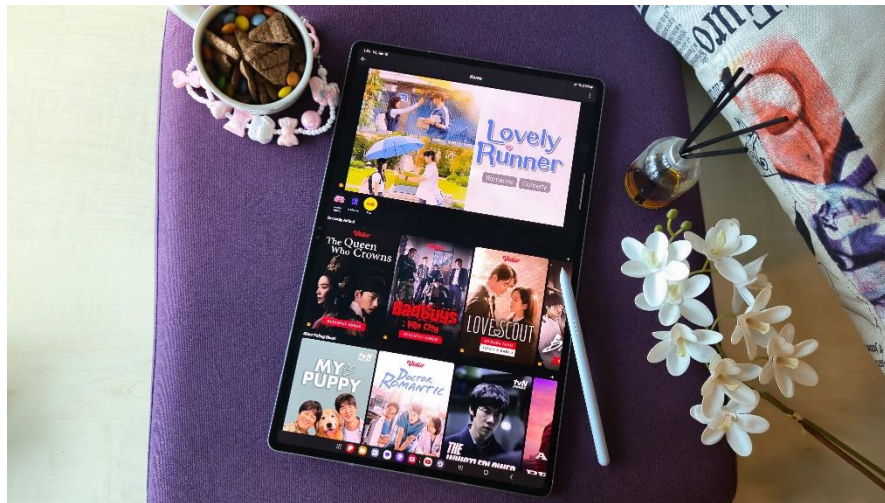

3 Cara Bikin Streaming Makin Seru di Galaxy Tab S10 Series

Streaming makin seru dan lancar tanpa gangguan di layar besar Galaxy Tab S10 Series, bikin pengalaman nonton series favorit kamu jadi lebih nyata

Jakarta, 14 Januari 2025 – Kemajuan teknologi mengubah cara kita menikmati waktu luang, termasuk mengakses hiburan. Pada tahun 2024, tren mengonsumsi konten video melalui berbagai platform digital menunjukkan pergeseran preferensi menonton, sebanyak [65% milenial](#) lebih memilih menonton film melalui platform streaming online (OTT), sementara hanya 22% yang memilih bioskop. Ini menggambarkan bagaimana konsumsi konten video telah menjadi bagian tak terpisahkan dari rutinitas harian masyarakat Indonesia. Dan untuk menikmati konten OTT dengan nyaman, Galaxy Tab S10 Series hadir sebagai solusi inovatif untuk hiburan serta pengalaman streaming optimal di mana pun dan kapan pun, dilengkapi performa unggul dan Galaxy AI canggih.

Setelah hari yang penuh aktivitas dan produktivitas bersama Galaxy Tab S10 Series, tak ada yang lebih menyenangkan daripada bersantai sambil streaming serial favorit. Dengan tablet ini, pengalaman hiburanmu jadi lebih seru dan praktis. Siapkan popcorn atau camilan favorit, lepas *keyboard cover* dan sesuaikan penyangganya, lalu lakukan hal berikut supaya *recharge* energi kamu nyaman dan maksimal!

1. Masuk ke **Settings**, pilih **Sound and vibration**.
2. Ketuk **Sound quality and effects**.
3. Geser tombol **Boost dialogue** untuk mengaktifkan

Aktifkan Dolby Atmos untuk audio yang imersif dan dan AI Dialogue Booster agar volume dialog di series favoritmu meningkat dan semakin jelas