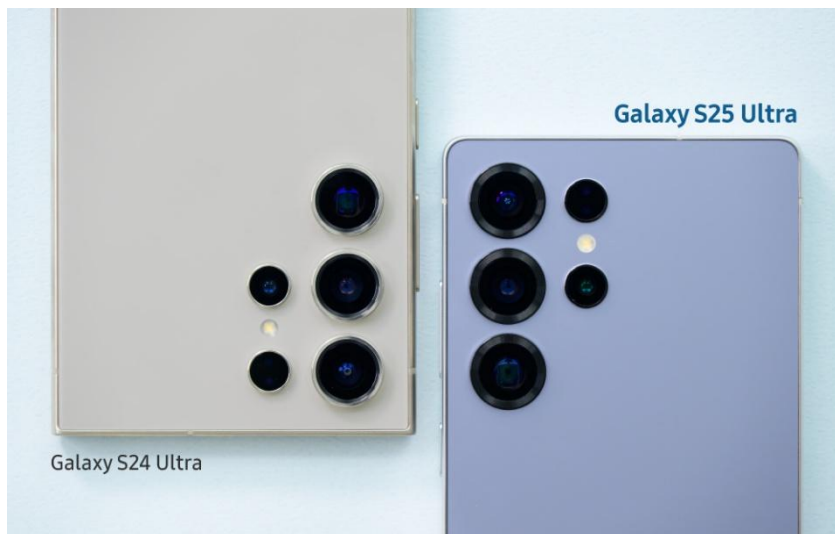

體現 Galaxy S 系列特色形象的精緻設計

▲ Galaxy S24 Ultra 與 Galaxy S25 Ultra 的機身邊角對照圖

Galaxy S25 Ultra 最為顯著的設計變化之一，在於機身的四個邊角。新款機型捨棄前一代的銳利直角，改採更為圓潤的邊角設計，打造柔和的流線造型。同時，側面邊框則從圓弧形的收邊，改為俐落的方正線條，提升視覺吸引力和握持舒適度。

Galaxy S25 旗艦系列的三款機型（包括 Galaxy S25 和 Galaxy S25+），皆採用此最新設計，展現一致、優雅洗練的美學，將 Galaxy S 系列的形象識別推升至嶄新境界。

▲ Galaxy S25 Ultra 現採用黑色鏡頭環設計

Galaxy S25 Ultra 相機設計亦有所升級，其採用與鏡頭無縫融合的黑色圓環，懸浮感十足的孤島式排列，為鏡頭結構增添精緻巧思，加厚的鏡頭環則提升了耐用性。

▲ Galaxy S24 Ultra 與 Galaxy S25 Ultra 相機設計對照圖

螢幕加大、邊框收窄，實用性更上層樓

Galaxy S25 Ultra 搭載更寬廣的顯示螢幕，提供更優質的瀏覽體驗。其配備 6.9 吋^(註一) Quad HD+ 螢幕，較前一代增加 0.1 吋，搭載 Dynamic AMOLED 2X 顯示器並支援 120Hz 更新率，確保流暢無比的動態轉場，以及如臨其境的清晰畫質。