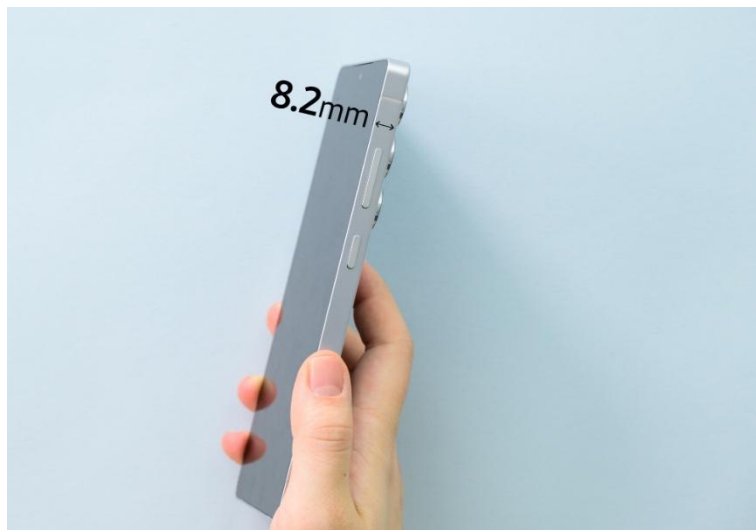

▲ Galaxy S25 Ultra 螢幕尺寸升級

Galaxy S25 Ultra 螢幕搭載專為行動裝置設計的玻璃陶瓷保護材質 - Corning® Gorilla® Armor 2，其精雕細琢的工藝設計，提供更勝以往的耐用性。此外，Galaxy S25 Ultra 是業界首款於玻璃陶瓷材料中，導入抗反光特性的裝置，確保不論置身室內或室外環境，皆可獲得清晰生動的視覺體驗。

▲ Galaxy S25 Ultra 提供沉浸式瀏覽體驗

▲ 相較於前代機型，Galaxy S25 Ultra 搭載更纖細的邊框

更窄的螢幕邊框是 Galaxy S25 Ultra 的另一大亮點。相較於前代產品，其邊框縮減 0.2mm，厚度僅 1.32mm，不僅成就更精緻的外觀，亦極致提升螢幕沉浸感。

▲ Galaxy S25 Ultra 更輕巧便攜

Galaxy S25 Ultra 採用輕量化設計，提供更穩固的握持手感。即使效能大躍進，仍保有 8.2mm、218g 的輕巧造型，機身厚度較前代縮減 0.4mm，重量則減少 14g。

▲ Galaxy S25 Ultra 更易於握持

Galaxy S25 Ultra 結合精緻的工藝美學與強悍效能，為 AI 智慧型手機樹立新標竿。憑藉雅緻的設計、升級的實用性，三星期許 Galaxy S25 Ultra 為用戶帶來無與倫比的行動體驗。

註一：將螢幕四邊延伸為一完整矩形並測量其對角線，Galaxy S25 Ultra 的螢幕大小為 6.9 吋，考慮圓角則為 6.8 吋；實際可視面積會因圓角及相機開孔而較小。