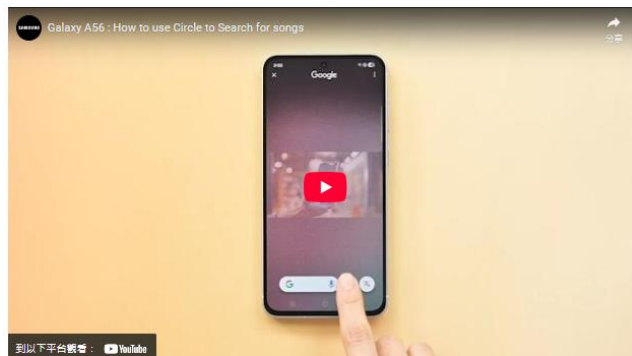

## 2. 靈活與智慧兼具 - Awesome Intelligence 助攻星體驗

### 支援「搜尋圈」，一圈秒搜尋

「搜尋圈」讓資訊搜尋變得輕而易舉。只需長按首頁鍵，以手指在螢幕上圈出感興趣的物件，Google 將立即顯示相關的搜尋結果，令人嘖嘖稱奇！

▲ 「搜尋圈」讓圖片搜尋易如反掌。

更令人驚喜的是，其能耐不僅止於影像搜尋！現在，「搜尋圈」亦支援音樂曲目搜尋，例如影片所播放的背景音樂。觀看 YouTube 影片時，只需長按首頁鍵，接著點選音樂鍵，即可搜尋影片播放的歌曲名稱和演唱者。除了影片中的原始配樂，它也能辨識用戶隨口哼唱的歌曲。