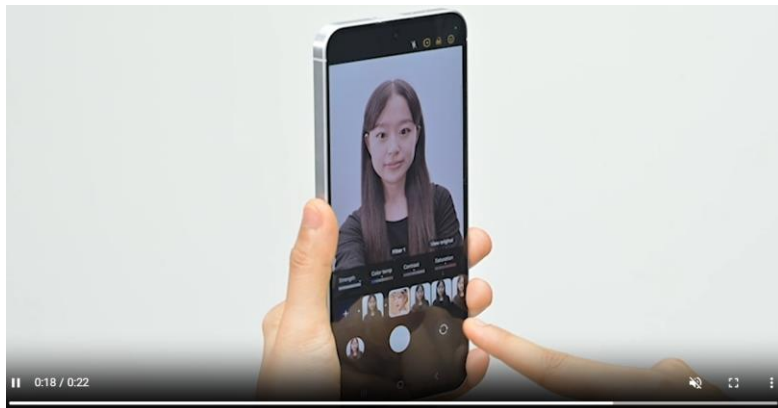

### **3. 美照隨手可得 - 更智慧的相機功能和照片編輯工具**

#### **「超明亮夜幕攝影」和「物件橡皮擦」 - 夜間也能完美自拍**

您是否有過這樣的經驗？夜間散步時，想拍出氛圍感滿滿的自拍照，成像卻布滿惱人噪點，令人敗興而歸。或拍了無數張自拍照，卻沒一張可圈可點。所幸 Galaxy A56 5G 搭載升級版「超明亮夜幕攝影」，為用戶一掃過去的陰霾。即使夜間時分，借助優化的 1,200 萬畫素前置相機，能有效減少畫面噪點、提升清晰度，隨手拍出清晰生動的自拍照。

背景中的多餘雜物，亦會破壞自拍的畫面美感。只需描出欲刪除的物件輪廓，「物件橡皮擦」將產生替換背景，自然無痕地填補被移除的部分，生成一張乾淨、清晰的照片。

▲ 借助「超明亮夜幕攝影」，即使夜間時分，也能拍出清晰、生動的自拍照。

## 建立個人專屬濾鏡，絕美自拍信手拈來

社群媒體上的某些人物照，具有一種獨特的氛圍，近乎完美無瑕。與其讓一張張的社群美照，就這樣從指尖滑過，不如放入圖庫悉心收藏。借助「自拍濾鏡效果」，用戶可利用儲存的影像建立個人專屬濾鏡，一鍵複製網美風格，怎麼拍怎麼美。

▲ 用戶可利用「自拍濾鏡效果」建立個人專屬濾鏡。