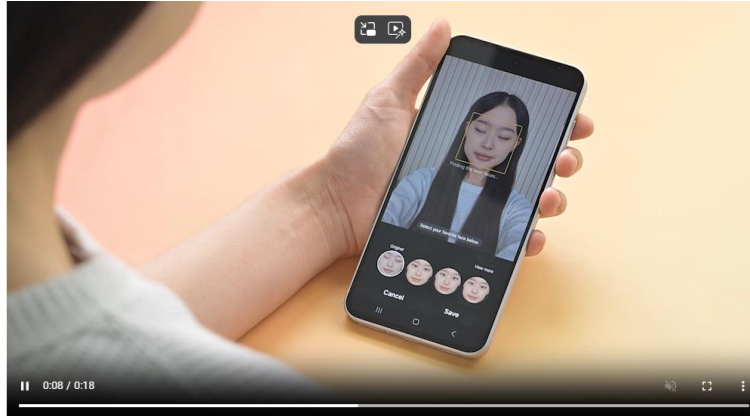

背景中的多餘雜物，亦會破壞自拍的畫面美感。只需描出欲刪除的物件輪廓，「物件橡皮擦」將產生替換背景，自然無痕地填補被移除的部分，生成一張乾淨、清晰的照片。

▲ 借助「超明亮夜幕攝影」，即使夜間時分，也能拍出清晰、生動的自拍照。

## 建立個人專屬濾鏡，絕美自拍信手拈來

社群媒體上的某些人物照，具有一種獨特的氛圍，近乎完美無瑕。與其讓一張張的社群美照，就這樣從指尖滑過，不如放入圖庫悉心收藏。借助「自拍濾鏡效果」，用戶可利用儲存的影像建立個人專屬濾鏡，一鍵複製網美風格，怎麼拍怎麼美。

▲ 用戶可利用「自拍濾鏡效果」建立個人專屬濾鏡。

## 最佳臉部表情 - 征服眾人目光的完美合照

拍攝多人合照時，總會發生一些小插曲，例如有人眨眼、或露出尷尬的表情。借助「最佳臉部表情」功能，這些小失誤都能迎刃而解。它能分析「動態相片」拍攝的多格畫面，並推薦其中的最佳鏡頭。用戶只需瀏覽 Galaxy A56 5G 推薦的鏡頭畫面，選出人人皆呈現最佳狀態的一張團體照，即大功告成。

▲「最佳臉部表情」確保使用者在照片中呈現最佳狀態。