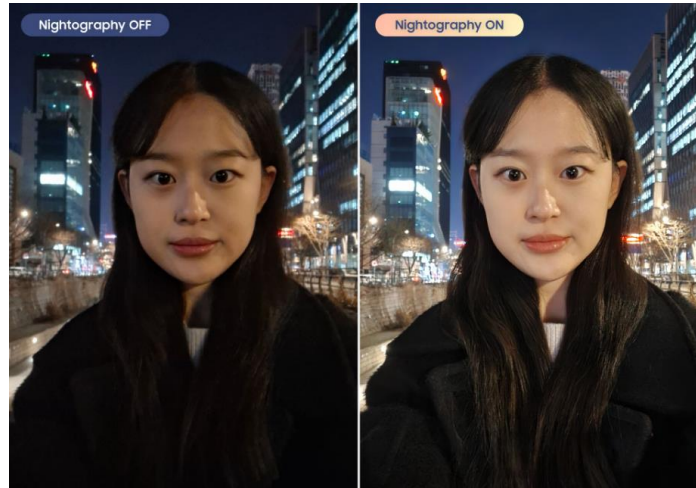

▲ 借助「超明亮夜幕攝影」，即使夜間時分，也能拍出清晰、生動的自拍照。

建立個人專屬濾鏡，絕美自拍信手拈來

社群媒體上的某些人物照，具有一種獨特的氛圍，近乎完美無瑕。與其讓一張張的社群美照，就這樣從指尖滑過，不如放入圖庫悉心收藏。借助「自拍濾鏡效果」，用戶可利用儲存的影像建立個人專屬濾鏡，一鍵複製網美風格，怎麼拍怎麼美。