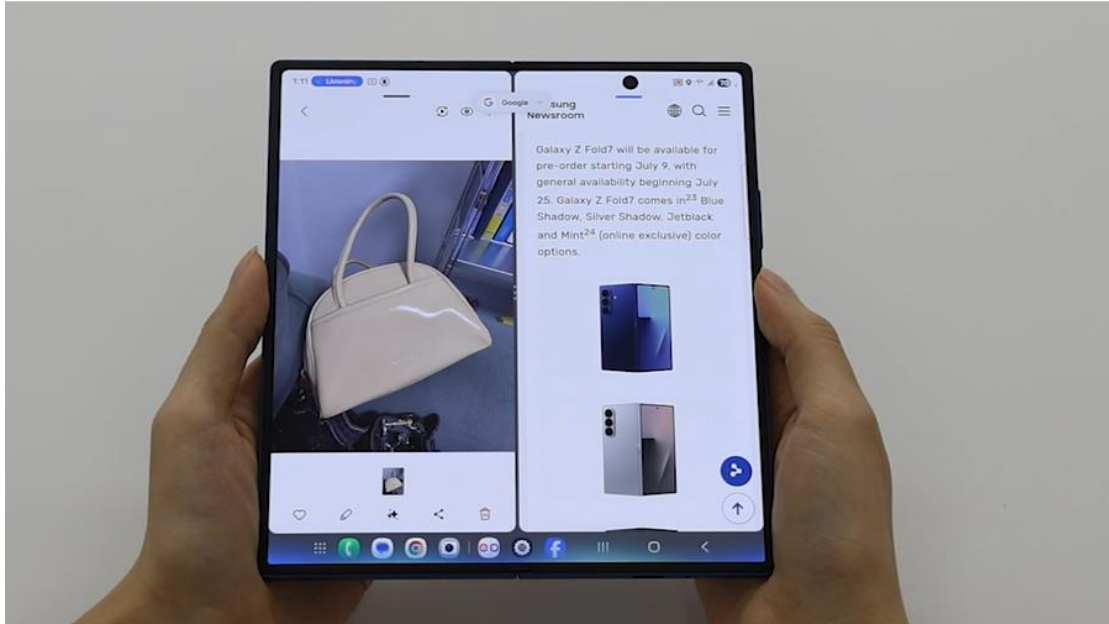

6.5 吋的封面螢幕可提升打字精準度與內容顯示範圍，助攻快速發送訊息或搜尋資訊。相較於 Galaxy Z Fold6 略為拓寬的螢幕尺寸，看似細微的更動卻造就有感升級。

▲ Galaxy Z Fold7 加大了封面螢幕尺寸，使裝置摺疊時的打字手感更優秀

Galaxy Z Fold7 實際上比許多直立式智慧型手機還輕，重量僅 215 公克，比 Galaxy S25 Ultra 的 218 公克更輕，將摺疊機的使用體驗推升到嶄新境界^(註三)。

▲ (左起) 將 Galaxy S25 Ultra 與 Galaxy Z Fold7 進行重量比較

因此，裝置摺疊時可締造有如直立式手機的直覺感受；展開後則擁有市面上 Galaxy 智慧型手機中最寬廣、沉浸感十足的顯示螢幕。獨一無二的體驗，盡在 Galaxy Z Fold7。

▲ Galaxy Z Fold7 寬廣的內頁螢幕是沉浸式遊戲和觀影的首選（*如要聆聽音訊，請按一下影片下方的喇叭按鈕）

集結多模態 AI 與摺疊創新

Galaxy Z Fold7 是首款於 Android 16 上預載 One UI 8 的三星裝置，讓用戶能更輕易地在日常生活中取得多模態 AI 的協助。例如，只要長按側鍵，便能立刻啟用裝置端的 AI 助理 Gemini Live，不費吹灰之力就能即時分享螢幕上的內容或鏡頭前的事物。

在寬廣的內頁螢幕加持下，AI 助理能有效理解複雜情境，同時解析多重視窗版面上的多個應用程式，使對話更加直覺有幫助。

▲ 與 Gemini Live 分享螢幕畫面 (*如要聆聽音訊，請按一下影片下方的喇叭按鈕)

若要挑選適合的 Galaxy Z Fold7 顏色來搭配最愛的包包，可在左側視窗開啟「媒體瀏覽器」應用程式顯示包款的相片，並於右側視窗開啟瀏覽器秀出 Z Fold7 的顏色。接著，只要長按側鍵啟動 Gemini Live，輕觸「分享畫面給 Live」(Share screen with Live)，然後詢問包包是否與心目中的顏色相配即可。

接下來，AI 助理便會同時分析兩個螢幕畫面，並告知該色是否與包包相配。即使裝置處於摺疊狀態，用戶依然可向 AI 助理發問並獲得即時解答。