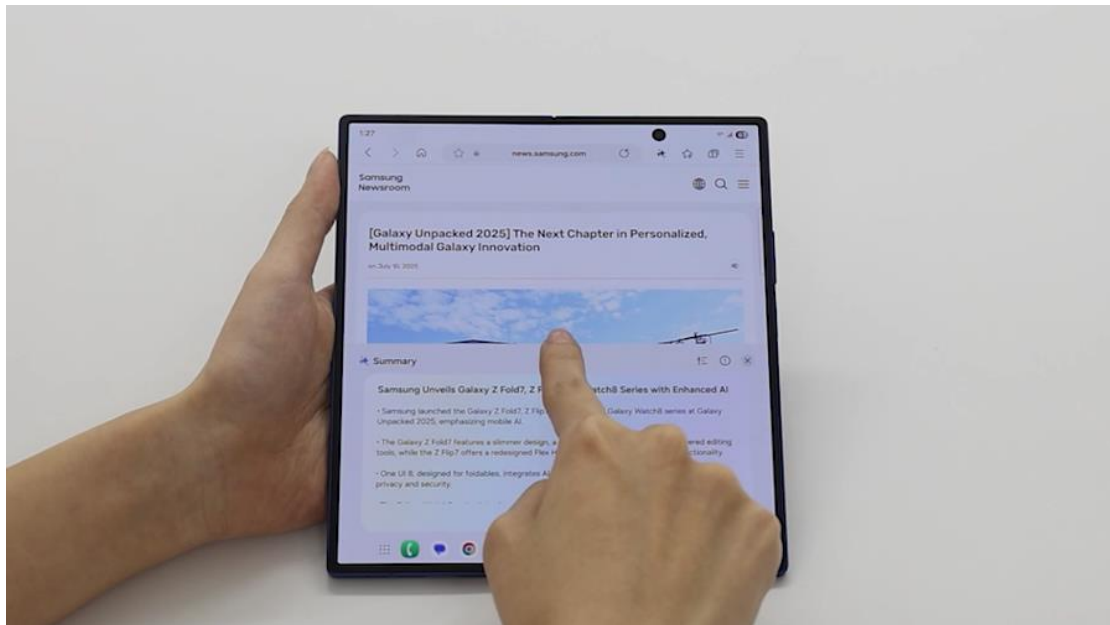

Galaxy Z Fold7 是首款於 Android 16 上預載 One UI 8 的三星裝置，讓用戶能更輕易地在日常生活中取得多模態 AI 的協助。例如，只要長按側鍵，便能立刻啟用裝置端的 AI 助理 Gemini Live，不費吹灰之力就能即時分享螢幕上的內容或鏡頭前的事物。

在寬廣的內頁螢幕加持下，AI 助理能有效理解複雜情境，同時解析多重視窗版面上的多個應用程式，使對話更加直覺有幫助。

▲ 與 Gemini Live 分享螢幕畫面 (*如要聆聽音訊，請按一下影片下方的喇叭按鈕)

若要挑選適合的 Galaxy Z Fold7 顏色來搭配最愛的包包，可在左側視窗開啟「媒體瀏覽器」應用程式顯示包款的相片，並於右側視窗開啟瀏覽器秀出 Z Fold7 的顏色。接著，只要長按側鍵啟動 Gemini Live，輕觸「分享畫面給 Live」(Share screen with Live)，然後詢問包包是否與心目中的顏色相配即可。

接下來，AI 助理便會同時分析兩個螢幕畫面，並告知該色是否與包包相配。即使裝置處於摺疊狀態，用戶依然可向 AI 助理發問並獲得即時解答。

▲ 與 Gemini Live 分享鏡頭畫面 (*如要聆聽音訊，請按一下影片下方的喇叭按鈕)

假如用戶想知道電視遙控器應安裝哪種電池，只要將相機對準遙控器，就能與 Gemini Live 分享鏡頭並直接提問。Galaxy AI 會自動辨識型號並立即告知所需電池種類。

借助簡單的語音指令，也可將販售電池的最近店家資訊儲存至 Samsung Notes，並設定下班後購買電池的提醒，全程無須打字輸入。

▲ Galaxy Z Fold7 可在彈出或分割視窗中顯示 AI 生成的答案，多工處理流暢不中斷

Galaxy Z Fold7 的 AI 功能不僅止於即時協助。瀏覽網頁時，可向 Galaxy AI 請求相關資訊，專注於眼前內容且不破壞節奏。回覆會透過彈出或分割視窗呈現，賦予順暢且不受干擾的多工處理效能。

Galaxy Z Fold7 比以往更纖薄、更聰明且效能更強悍，一登場便驚豔全球。這款新世代裝置為極致摺疊體驗揭開序幕，即將重新定義行動創新的未來。

註一：顏色供應可能因市場或電信業者而異。

註二：摺疊厚度為封面螢幕至機背玻璃的測量值。