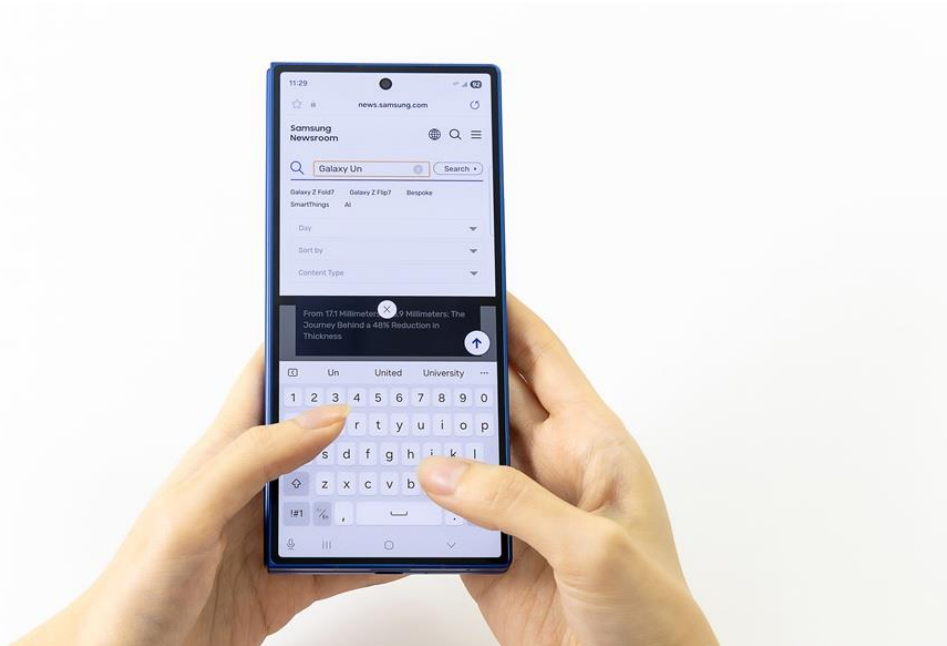

摺疊時機身厚度僅 8.9mm^(註二)，與一條巧克力威化棒不相上下。

展開時厚度更僅為 4.2mm，比兩片疊在一起的起司還要薄。

▲ Galaxy Z Fold7 展開厚度僅 4.2mm，比兩片疊在一起的起司還要薄

摺疊舒適度一如既往 展開視野更寬闊

封面螢幕採用 21:9 的長寬比，在摺疊裝置中重現直立式智慧型手機的經典比例。得益於此，摺疊狀態下的 Galaxy Z Fold7 用戶體驗更貼近 Galaxy S25 Ultra。

6.5 吋的封面螢幕可提升打字精準度與內容顯示範圍，助攻快速發送訊息或搜尋資訊。相較於 Galaxy Z Fold6 略為拓寬的螢幕尺寸，看似細微的更動卻造就有感升級。

▲ Galaxy Z Fold7 加大了封面螢幕尺寸，使裝置摺疊時的打字手感更優秀

Galaxy Z Fold7 實際上比許多直立式智慧型手機還輕，重量僅 215 公克，比 Galaxy S25 Ultra 的 218 公克更輕，將摺疊機的使用體驗推升到嶄新境界^(註三)。

▲ (左起) 將 Galaxy S25 Ultra 與 Galaxy Z Fold7 進行重量比較

因此，裝置摺疊時可締造有如直立式手機的直覺感受；展開後則擁有市面上 Galaxy 智慧型手機中最寬廣、沉浸感十足的顯示螢幕。獨一無二的體驗，盡在 Galaxy Z Fold7。

▲ Galaxy Z Fold7 寬廣的內頁螢幕是沉浸式遊戲和觀影的首選（*如要聆聽音訊，請按一下影片下方的喇叭按鈕）

集結多模態 AI 與摺疊創新