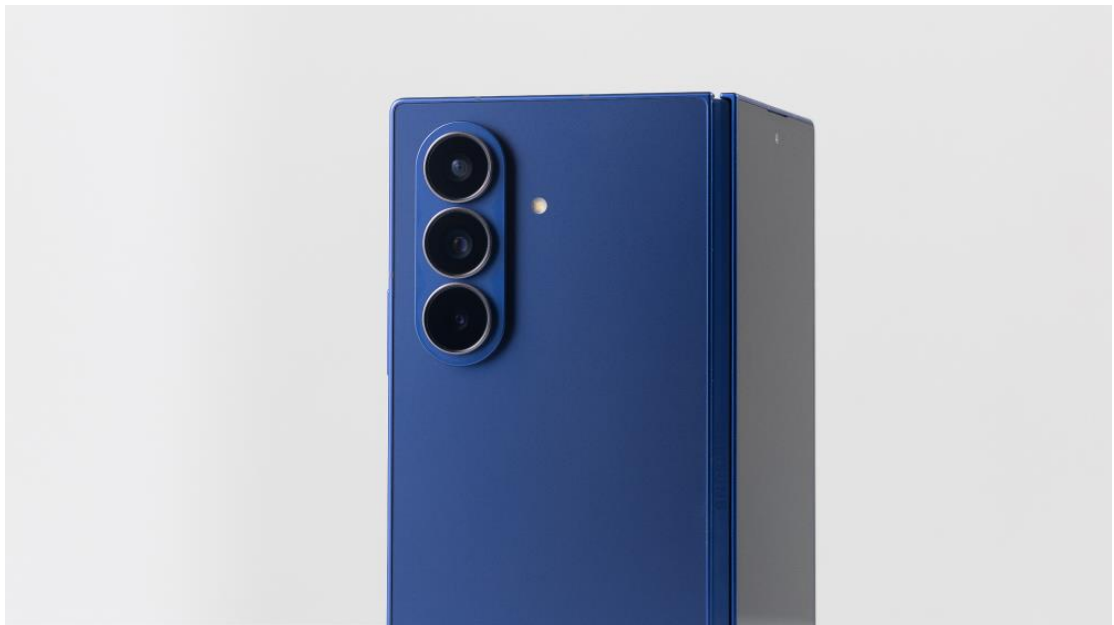

【開箱】Galaxy Z Fold7：靈活多用的強悍效能， 盡在迄今最輕薄 Z Fold 機型

歷來最輕薄的 Galaxy Z Fold 機型，終於在星粉們引頸期盼下登場。

Galaxy Z Fold7 搭載多模態 AI 與專為摺疊機優化的 UI，成就真正的極致體驗，為智慧型手機樹立嶄新標竿。

三星新聞中心為熱切期盼的星粉開箱 Galaxy Z Fold7，完整介紹新裝置的精彩優化項目及進階功能。

第一印象

▲ Galaxy Z Fold7

打開精緻洗鍊的黑色外盒，Galaxy 的經典時尚設計、纖薄機身及輕巧外型躍然眼前。

▲ 從不同角度欣賞 Galaxy Z Fold7

標誌性的海影藍配色流光溢彩，隨著金屬機身折射的光線角度變化，從深海藍變幻為亮藍色，完美演繹 Galaxy 未來感十足的旗艦美學。

Galaxy Z Fold7 推出三款配色：經典海影藍、摩登淬霧銀以及人氣歷久不衰的墨夜黑。此外，三星線上商城獨家推出山嵐綠限定色^(註一)。

▲ Galaxy Z Fold7 背面搭載三鏡頭相機

包覆後方三鏡頭的相機環與機身色彩搭配協調，呈現完美和諧、風格一致的設計。

Galaxy Z Fold7 配備首見於該系列的 2 億畫素廣角鏡頭，讓用戶能細膩捕捉每一瞬間。同步支援升級版超明亮夜幕攝錄功能，內頁螢幕相機的拍攝視野更拓寬至 100 度，為摺疊手機注入 Ultra 級相機體驗。

▲ Galaxy Z Fold7 外盒包裝與內容物

纖薄機身 歷代之最

Galaxy Z Fold7 是系列迄今最纖薄的裝置，體現了多年來硬體創新的結晶。從設計到用料選擇，每一處細節皆精雕細琢，哪怕只為削減一毫米的厚度。這份堅持，從拿起裝置的那一刻便能深刻體會。

▲ Galaxy Z Fold7 手感大升級，握持輕鬆無比

作為 Z Fold 系列最新力作，Galaxy Z Fold7 的單手握持舒適度全面進化，隨身攜帶更輕鬆自如。

▲ Galaxy Z Fold7 摺疊厚度僅 8.9mm，相當於一條巧克力威化棒