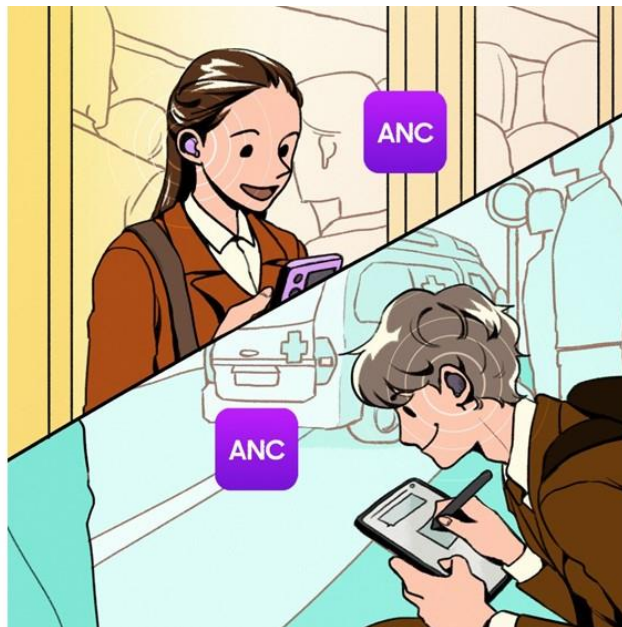

Galaxy Buds2 Pro 搭載強大的 ANC 主動式降噪技術，協助用戶於晨昏上下班途中，與同事保持聯繫並維持高效專注力。相較於前一代，進化版 ANC 能多過濾 40% 的噪音，有效為使用者隔絕嘈雜，僅接收想聽的內容。得益於經強化的 ANC 主動式降噪功能，Buds2 Pro 成為日常生活各環節的神隊友，隨時隨地保持連線、收聽音訊。

Galaxy Buds2 Pro 亦具備對話模式，聚焦於面對面對話，傳遞水晶般的清晰音質。