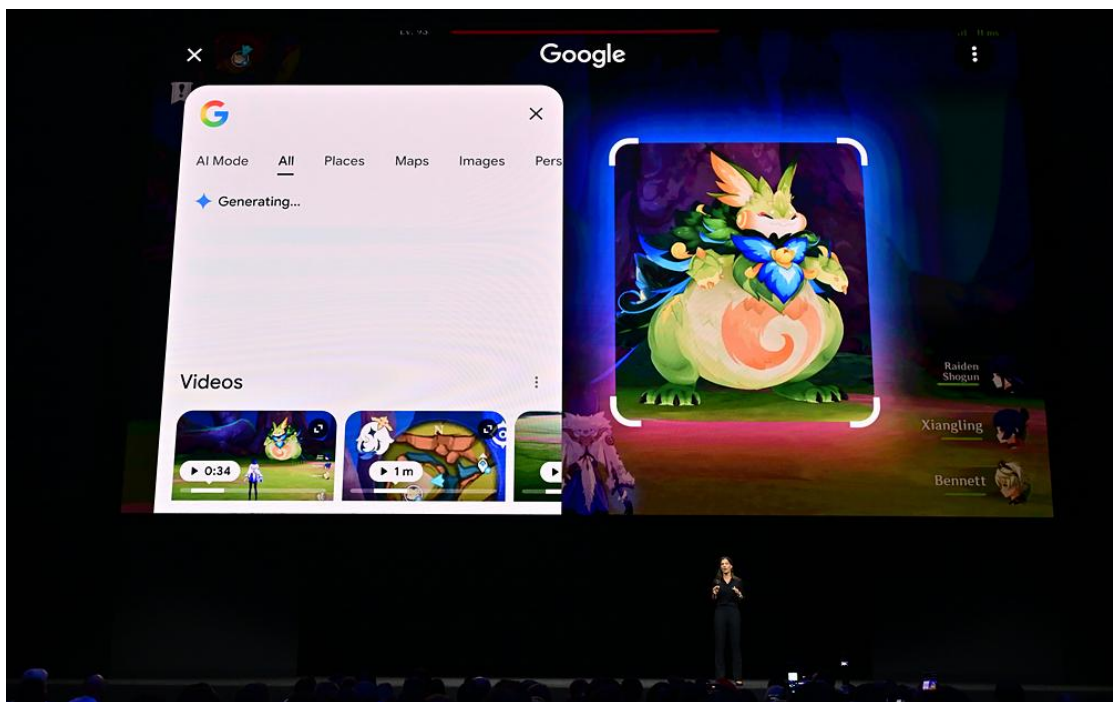

▲ Galaxy Z Fold7 與 Galaxy Z Flip7 於發表會正式亮相。

**One UI 8：為摺疊而生，以 AI 為技術後盾**

▲ 三星電子行動通訊 ( MX ) 事業部營運長 Won-Joon Choi 介紹 One UI 8 。

作為進化核心，三星新世代介面 One UI 8 專為摺疊裝置設計、針對 AI 進行優化，並以多模態理解與深度個人化原則打造。

One UI 8 以隱私權和安全性為優先考量。終端 Personal Data Engine 會學習用戶偏好，Knox Enhanced Encrypted Protection 則將應用程式的使用資料就地安全隔離。

在三星與 Google 密切合作之下，Galaxy Z Fold7 與 Galaxy Z Flip7 上市時將預載 Android 16 。

▲ Google 平台與裝置資深副總裁 Rick Osterloh 探討與三星的合作關係。

**Galaxy Z Fold7：給予 Galaxy AI 更多揮灑空間**

▲ 三星電子產品與行銷副總裁 Annika Bizon 介紹 Galaxy Z Fold7 的精采亮點。

Galaxy Z Fold7 挑戰設計極限，是迄今最纖薄的 Z Fold 機型。

「寫作智慧助理」和「繪圖智慧助理」等功能可將想法和創意化為精煉的文字與視覺效果。Now Brief 則藉由分析時間、地點及行程，顯示旅遊建議、天氣更新與匯率等實用情報。

▲「搜尋圈」使用情境示範影片。

「搜尋圈」有感升級，現可辨識遊戲內元素並給予情境式支援，沉浸體驗不中斷。此外，由 Snapdragon 8 Elite for Galaxy 提供技術支援的 Vulkan 最佳化技術，則進一步提升畫質與回應時間，全面解鎖新世代效能。

▲ Galaxy Z Fold7 提供劃時代解析度和操作簡便的裁切功能。

Z Fold 系列首次搭載 2 億畫素廣角鏡頭，讓用戶在拍攝廣角照片後可自行裁切調整，畫面也絲毫不失真。AI 編輯工具也針對大螢幕進行優化。「生成式相片編輯」新增「建議擦除」功能，會自動偵測並移除閒雜人等；「音訊橡皮擦」則支援智慧隔音，最多可同時調整四種聲音類型。

▲ 影片中示範了「音訊橡皮擦」的使用方法。