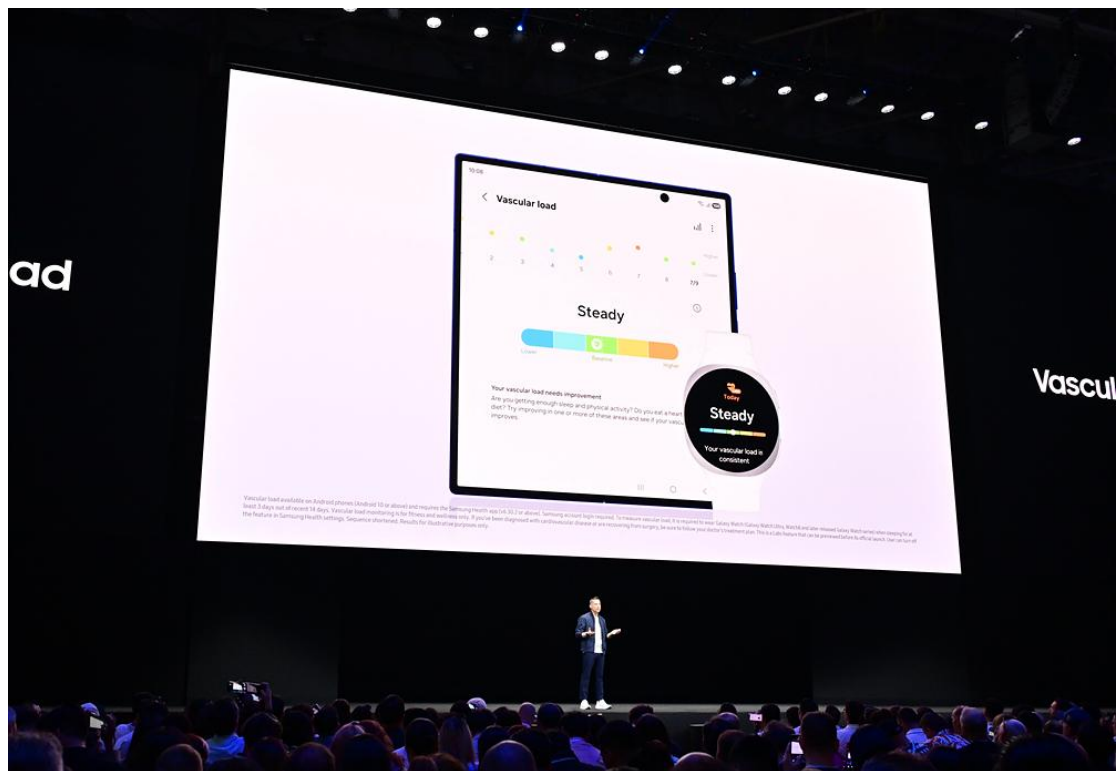

▲ 「練跑教練」助力打造個人化訓練菜單。

新推出的「練跑教練」功能會分析跑步表現等級並提供個人化建議，以專屬訓練計畫持續激勵用戶。同時，Samsung Health 會藉由全新「就寢時間建議」功能，提醒用戶適時放鬆休息。

▲ 「血管負荷」與其他進階健康追蹤功能全新上線。

「血管負荷」可於睡眠期間監測血管系統壓力；而「抗氧化指數」則透過 BioActive 感應器檢測類胡蘿蔔素水平，給予健康老化的生活建議。

隨著 Galaxy Watch8 系列全面導入 One UI 8 Watch·AI 神隊友的體驗將更臻完整。此外，Galaxy Watch 也是首款預載 Google Gemini 與 Wear OS 6 的智慧手錶。

星繫永續發展 全力守護地球