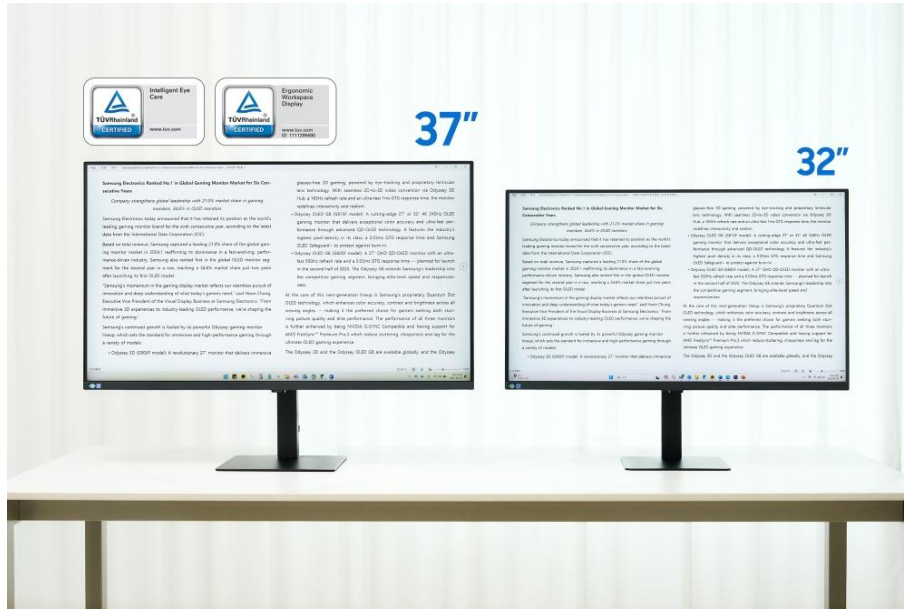

全球首款 37 吋智慧聯網螢幕 5 吋差異帶來截然不同的日常生活體驗

此為全球發布中譯新聞稿，實際功能支援性依各市場公告版本為準

合適的智慧聯網螢幕尺寸有助於提升生產力，不僅支援多工作業，亦能改善易讀性與沉浸感，進而帶來更高的整體效率。

三星擴大 ViewFinity S8 (S80UD 型號) 產品陣容，推出全球首款 37 吋^(註一)機型，為適用於工作環境中的智慧聯網螢幕樹立新標準。這款全新中型尺寸的顯示器補充了現有的 32 吋和 43 吋選項，具備卓越的易讀性、最佳觀看距離與舒適視野。三星新聞中心深入解析 ViewFinity S8，展示其最新外觀設計的優勢。

▲ ViewFinity S8，全球首款 37 吋智慧聯網螢幕

螢幕更大、效率與可用性更高

ViewFinity S8 採用 37 吋 (92.7 公分) 螢幕，具備適合工作的 16:9 寬高比。與 32 吋機型相比，螢幕增加的 5 吋不僅提供更大的工作空間，還能保持清晰銳利的 UHD 解析度。

更大的螢幕將文字的易讀性提升至全新境界。即使在相同的顯示設定下，文字也比 32 吋顯示器更大，進而使細節更突出、資訊更清晰易讀。ViewFinity S8 提供專為協作而設計的大螢幕體驗，提供適合團隊合作使用的大螢幕，無論是進行簡報、站立展示或共享畫面，皆能輕鬆應對。

這款顯示器在設計上充分考量使用者舒適度，並獲得德國萊因 TÜV Rheinland 頒發「[人體工學工作空間顯示器](#)」(Ergonomic Workspace Display) 認證。證明其設計能減少文字編輯或文書處理等作業引起的視覺疲勞，同時提升專注度與工作效率，其智慧護眼技術 (Intelligent Eye Care) 亦通過 TÜV 認證，護眼模式可大幅降低藍光與閃爍，進而減輕眼睛負擔。^(註二)

▲ (由左至右) 37吋 ViewFinity S8 與 32吋 ViewFinity S8 對照。在相同顯示設定下展現最佳的易讀性。37吋智慧聯網螢幕已獲 TÜV Rheinland 「人體工學工作空間顯示器」認證

對細節要求嚴謹的工作 (如影片編輯) 需要精準度與寬廣顯示空間, 37吋智慧聯網螢幕正好同時兼具。更大的尺寸讓細微之處清晰可見, 進而讓專案更具層次深度與精緻度。同時, 寬廣的工作區域讓使用者能並排開啟多個來源影片與資料夾, 大幅簡化創作流程。