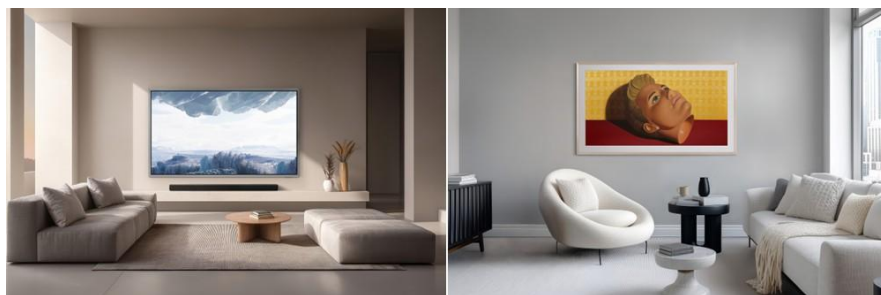

▲ 「香港巴塞爾藝術展典藏系列」匯聚來自 20 位藝術家的 25 件作品