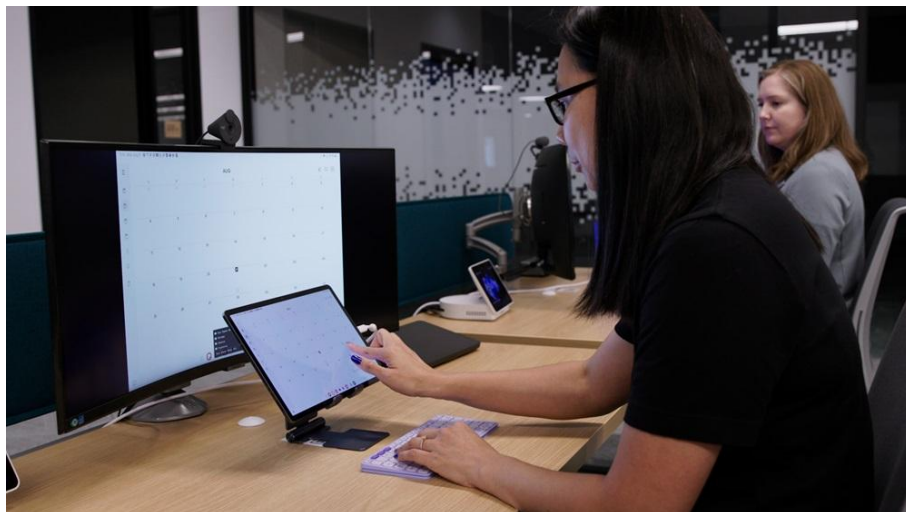

三星與羅技攜手推進視訊會議技術合作邁入五週年

三星電子與羅技攜手邁入視訊會議合作的第五年，雙方整合業界領先的解決方案，提升企業合作效率與生產力。[三星高解析度顯示器](#)與羅技視訊會議技術的整合，打造沉浸式連線體驗，全面滿足現代工作環境的需求。

▲ 三星電子高解析度顯示器與羅技會議攝影機、網路攝影機及音訊系統的整合，為混合式工作團隊打造無縫合作體驗。

隨著彈性工作興起，組織所處環境也需要配備先進視訊會議技術的會議空間，以實現混合式工作團隊的無縫合作。企業現在可以利用三星的高解析度顯示器，搭配羅技會議攝影機、網路攝影機及音訊系統，獲得清晰無比的影像和音質體驗，讓遠端與現場與會者彷彿置身同一空間。[三星互動式顯示器](#)還能讓團隊在單一螢幕上連線、交流想法並使用白板書寫。該解決方案讓每位與會者，無論身處何地，都能同樣投入參與會議。

▲ 三星互動式顯示器是團隊合作的高效解決方案。

美國三星電子顯示器事業部行銷長 **Sukhmani Mohta** 表示：「三星與羅技的產品能協助團隊更高效合作。我們提供專為現代工作環境打造的解決方案，能夠無縫整合至企業營運，協助組織重塑協作方式、激發創意並提升生產力。我們正透過深化連結與創造豐富的團隊體驗，共同塑造未來工作模式。」

▲ 三星與羅技的解決方案為現代企業打造靈活高效的工作環境。

傳統工作場所正演變為更動態靈活的环境，透過與 [Logi Dock Flex](#) 的無縫搭配，三星顯示器支援「辦公桌輪用制」(Hot desking)。員工能隨時自由選擇工作區，不再受限於指定的辦公桌。透過該解決方案，員工可迅速連接可用的辦公桌並立即投入工作，實現更流暢的辦公體驗。在彈性工作環境中，可有效降低技術障礙與工作壓力，同時提升生產力。