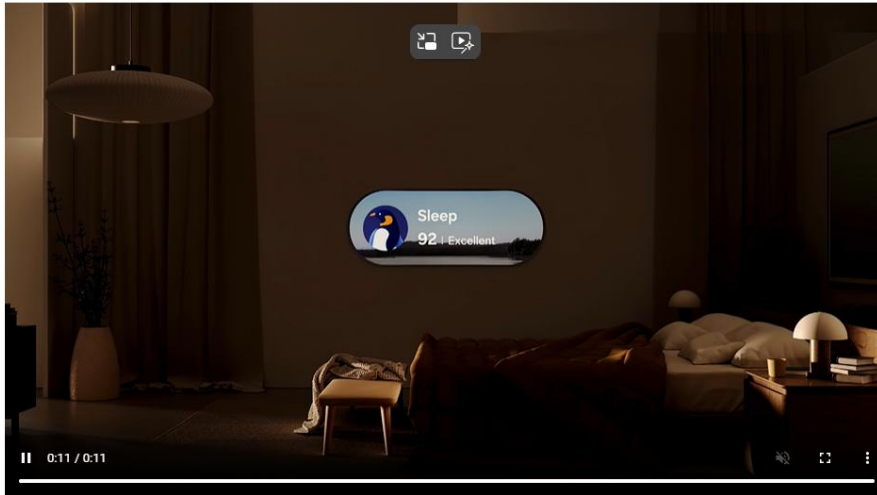

當形式與功能追隨意義而生，介面將不復存在，人性化體驗大行其道，演繹邏輯與情感、科技與靈魂的完美融合。

Yoojin Hong
UX 團隊負責人

One UI 宛如日常好夥伴，讓使用者不分裝置，隨時隨地享受輕鬆、直覺、個人化體驗。

*圖片為模擬影像，僅供參考。實際產品、UX 和使用環境可能有所不同

行雲流水般的暢行體驗

One UI 涵蓋無遠弗屆的三星生態圈，用戶可跨裝置接續前次操作，享受無縫的日常事務處理與體驗。從平板到冰箱、冰箱到電視，或智慧手錶到前述三項產品端，用戶的最新健康數據、點滴回憶與待辦清單，得以時時同步，無論身處何處，皆暢行無阻。

*圖片為模擬影像，僅供參考。實際 UX 可能有所不同

*影像含有利用 AI 生成工具創作的元素

率性而為、獨一無二的體驗

One UI 使先進科技和互聯性走入大眾的日常生活，在平凡中創造不凡。每一個輕觸動作或手勢，都將開啟一個充滿無限可能的世界。當沉浸於異世界冒險之際，例行瑣事已自動完成；在個人助理的輔助下，你可以在球場上發揮最佳表現。在旁人眼裡，彷彿擁有一個能滿足所有願望的神燈精靈，但對用戶而言，它只是再普通不過的日常。

*圖片為模擬影像，僅供參考。實際 UX 可能有所不同。

*影像含有利用 AI 生成工具創作的元素

量身打造的專屬體驗

One UI 始終伴左右，無論你正積極實現目標、奉行健康飲食法，或只是度過平凡的一天，One UI 時時相伴。它為用戶注入滿滿活力，不妨把它當作最佳神隊友，起床即可查看最新的睡眠數據與行程安排、追蹤目標進度，而在一天的尾聲，還會引導用戶回顧當日的美好片段。

*圖片為模擬影像，僅供參考。實際 UX 可能有所不同。

*圖片為模擬影像，僅供參考。實際 UX 可能有所不同。

做自己生活的主宰者，率性樂活每一天 - 無論在家或外出中，實現跨裝置的無縫切換。而這只是個開始。