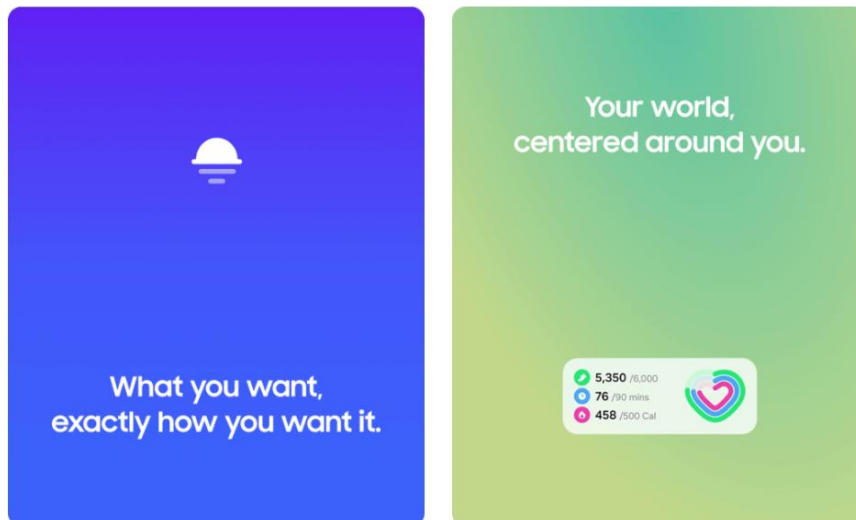

*圖片為模擬影像，僅供參考。實際 UX 可能有所不同

*影像含有利用 AI 生成工具創作的元素

率性而為、獨一無二的體驗

One UI 使先進科技和互聯性走入大眾的日常生活，在平凡中創造不凡。每一個輕觸動作或手勢，都將開啟一個充滿無限可能的世界。當沉浸於異世界冒險之際，例行瑣事已自動完成；在個人助理的輔助下，你可以在球場上發揮最佳表現。在旁人眼裡，彷彿擁有一個能滿足所有願望的神燈精靈，但對用戶而言，它只是再普通不過的日常。

*圖片為模擬影像，僅供參考。實際 UX 可能有所不同。

*影像含有利用 AI 生成工具創作的元素

量身打造的專屬體驗

One UI 始終伴左右，無論你正積極實現目標、奉行健康飲食法，或只是度過平凡的一天，One UI 時時相伴。它為用戶注入滿滿活力，不妨把它當作最佳神隊友，起床即可查看最新的睡眠數據與行程安排、追蹤目標進度，而在一天的尾聲，還會引導用戶回顧當日的美好片段。

*圖片為模擬影像，僅供參考。實際 UX 可能有所不同。

*圖片為模擬影像，僅供參考。實際 UX 可能有所不同。

做自己生活的主宰者，率性樂活每一天 - 無論在家或外出中，實現跨裝置的無縫切換。而這只是個開始。