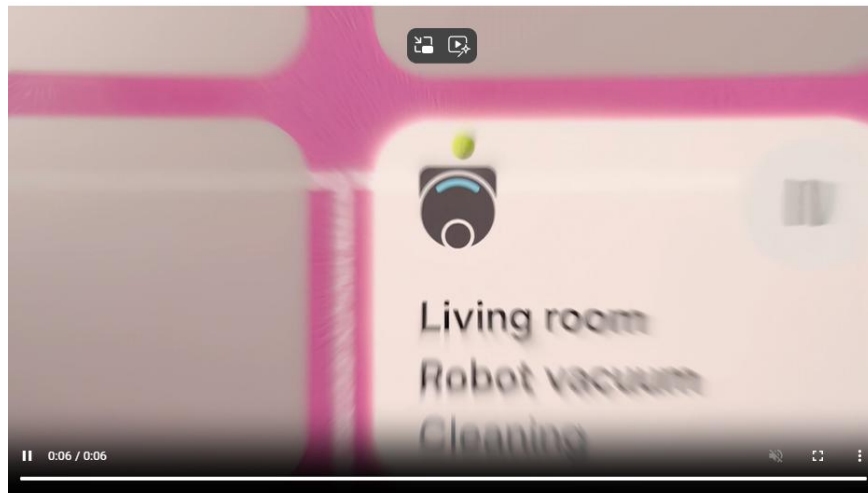

當形式與功能追隨意義而生，介面將不復存在，人性化體驗大行其道，演繹邏輯與情感、科技與靈魂的完美融合。

Yoojin Hong
UX 團隊負責人

One UI 宛如日常好夥伴，讓使用者不分裝置，隨時隨地享受輕鬆、直覺、個人化體驗。

*圖片為模擬影像，僅供參考。實際產品、UX 和使用環境可能有所不同

行雲流水般的暢行體驗

One UI 涵蓋無遠弗屆的三星生態圈，用戶可跨裝置接續前次操作，享受無縫的日常事務處理與體驗。從平板到冰箱、冰箱到電視，或智慧手錶到前述三項產品端，用戶的最新健康數據、點滴回憶與待辦清單，得以時時同步，無論身處何處，皆暢行無阻。

*圖片為模擬影像，僅供參考。實際 UX 可能有所不同

*影像含有利用 AI 生成工具創作的元素

率性而為、獨一無二的體驗

One UI 使先進科技和互聯性走入大眾的日常生活，在平凡中創造不凡。每一個輕觸動作或手勢，都將開啟一個充滿無限可能的世界。當沉浸於異世界冒險之際，例行瑣事已自動完成；在個人助理的輔助下，你可以在球場上發揮最佳表現。在旁人眼裡，彷彿擁有一個能滿足所有願望的神燈精靈，但對用戶而言，它只是再普通不過的日常。

*圖片為模擬影像，僅供參考。實際 UX 可能有所不同。

*影像含有利用 AI 生成工具創作的元素

量身打造的專屬體驗

One UI 始終伴左右，無論你正積極實現目標、奉行健康飲食法，或只是度過平凡的一天，One UI 時時相伴。它為用戶注入滿滿活力，不妨把它當作最佳神隊友，起床即可查看最新的睡眠數據與行程安排、追蹤目標進度，而在一天的尾聲，還會引導用戶回顧當日的美好片段。

*圖片為模擬影像，僅供參考。實際 UX 可能有所不同。

*圖片為模擬影像，僅供參考。實際 UX 可能有所不同。

做自己生活的主宰者，率性樂活每一天 - 無論在家或外出中，實現跨裝置的無縫切換。而這只是個開始。