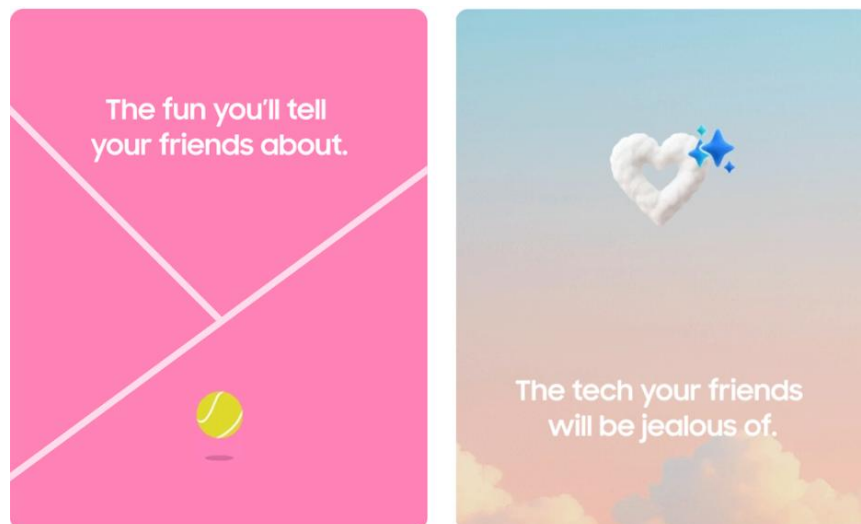

當形式與功能追隨意義而生，介面將不復存在，人性化體驗大行其道，演繹邏輯與情感、科技與靈魂的完美融合。

Yoojin Hong
UX 團隊負責人

One UI 宛如日常好夥伴，讓使用者不分裝置，隨時隨地享受輕鬆、直覺、個人化體驗。

*圖片為模擬影像，僅供參考。實際產品、UX 和使用環境可能有所不同

行雲流水般的暢行體驗

One UI 涵蓋無遠弗屆的三星生態圈，用戶可跨裝置接續前次操作，享受無縫的日常事務處理與體驗。從平板到冰箱、冰箱到電視，或智慧手錶到前述三項產品端，用戶的最新健康數據、點滴回憶與待辦清單，得以時時同步，無論身處何處，皆暢行無阻。

*圖片為模擬影像，僅供參考。實際 UX 可能有所不同

*影像含有利用 AI 生成工具創作的元素

率性而為、獨一無二的體驗

One UI 使先進科技和互聯性走入大眾的日常生活，在平凡中創造不凡。每一個輕觸動作或手勢，都將開啟一個充滿無限可能的世界。當沉浸於異世界冒險之際，例行瑣事已自動完成；在個人助理的輔助下，你可以在球場上發揮最佳表現。在旁人眼裡，彷彿擁有一個能滿足所有願望的神燈精靈，但對用戶而言，它只是再普通不過的日常。

*圖片為模擬影像，僅供參考。實際 UX 可能有所不同。

*影像含有利用 AI 生成工具創作的元素

量身打造的專屬體驗

One UI 始終伴左右，無論你正積極實現目標、奉行健康飲食法，或只是度過平凡的一天，One UI 時時相伴。它為用戶注入滿滿活力，不妨把它當作最佳神隊友，起床即可查看最新的睡眠數據與行程安排、追蹤目標進度，而在一天的尾聲，還會引導用戶回顧當日的美好片段。

*圖片為模擬影像，僅供參考。實際 UX 可能有所不同。

*圖片為模擬影像，僅供參考。實際 UX 可能有所不同。

做自己生活的主宰者，率性樂活每一天 - 無論在家或外出中，實現跨裝置的無縫切換。而這只是個開始。