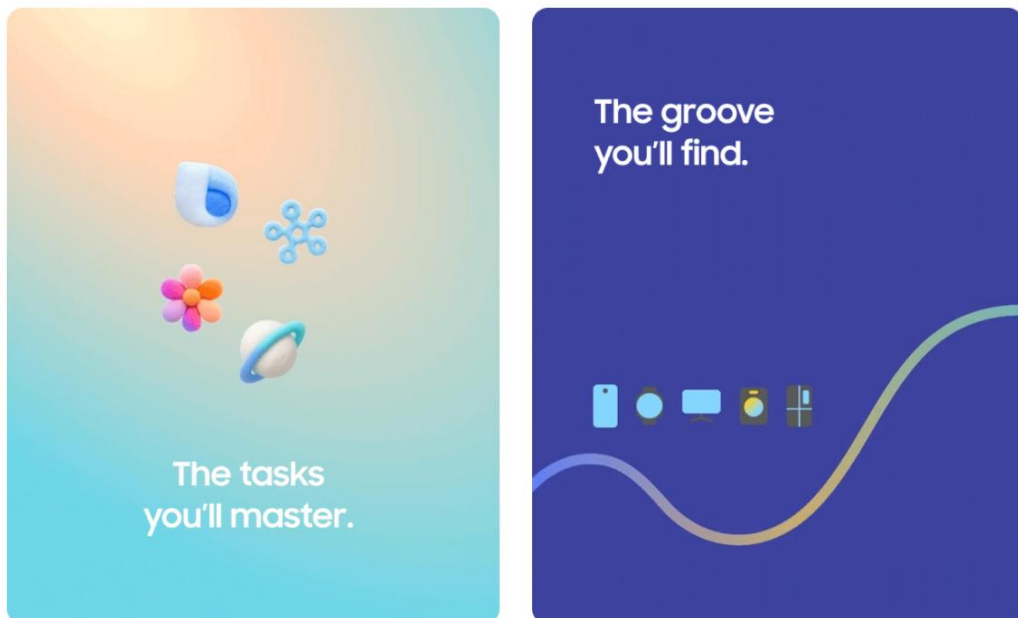

當形式與功能追隨意義而生，介面將不復存在，人性化體驗大行其道，演繹邏輯與情感、科技與靈魂的完美融合。

Yoojin Hong
UX 團隊負責人

One UI 宛如日常好夥伴，讓使用者不分裝置，隨時隨地享受輕鬆、直覺、個人化體驗。

*圖片為模擬影像，僅供參考。實際產品、UX 和使用環境可能有所不同

行雲流水般的暢行體驗

One UI 涵蓋無遠弗屆的三星生態圈，用戶可跨裝置接續前次操作，享受無縫的日常事務處理與體驗。從平板到冰箱、冰箱到電視，或智慧手錶到前述三項產品端，用戶的最新健康數據、點滴回憶與待辦清單，得以時時同步，無論身處何處，皆暢行無阻。

*圖片為模擬影像，僅供參考。實際 UX 可能有所不同

*影像含有利用 AI 生成工具創作的元素

率性而為、獨一無二的體驗

One UI 使先進科技和互聯性走入大眾的日常生活，在平凡中創造不凡。每一個輕觸動作或手勢，都將開啟一個充滿無限可能的世界。當沉浸於異世界冒險之際，例行瑣事已自動完成；在個人助理的輔助下，你可以在球場上發揮最佳表現。在旁人眼裡，彷彿擁有一個能滿足所有願望的神燈精靈，但對用戶而言，它只是再普通不過的日常。

*圖片為模擬影像，僅供參考。實際 UX 可能有所不同。

*影像含有利用 AI 生成工具創作的元素

量身打造的專屬體驗

One UI 始終伴左右，無論你正積極實現目標、奉行健康飲食法，或只是度過平凡的一天，One UI 時時相伴。它為用戶注入滿滿活力，不妨把它當作最佳神隊友，起床即可查看最新的睡眠數據與行程安排、追蹤目標進度，而在一天的尾聲，還會引導用戶回顧當日的美好片段。

*圖片為模擬影像，僅供參考。實際 UX 可能有所不同。

*圖片為模擬影像，僅供參考。實際 UX 可能有所不同。

做自己生活的主宰者，率性樂活每一天 - 無論在家或外出中，實現跨裝置的無縫切換。而這只是個開始。