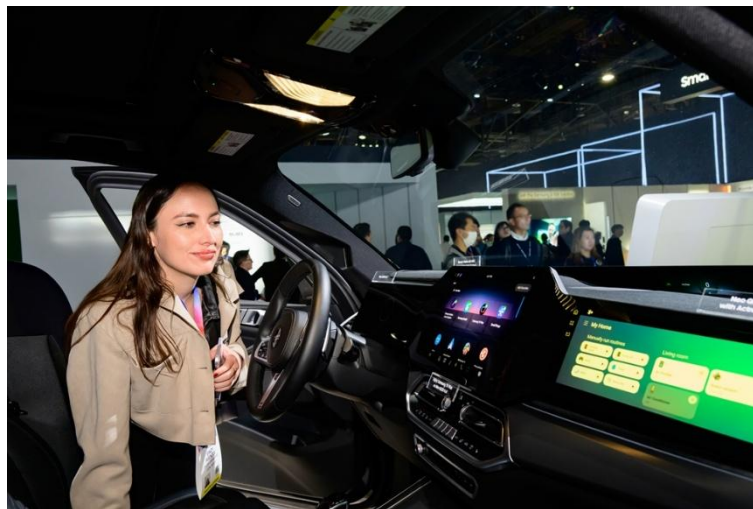

Calm Onboarding 展區：更順暢的裝置整合體驗

▲ 影片展示 Calm onboarding 等功能的便捷性

Calm Onboarding 簡化智慧裝置的設定流程，涵蓋購買、交貨、配置到安裝的完整流程，免去繁瑣的步驟，全面提升使用者體驗。

觀展者在指導下完成購買與裝置連接流程，並親身體驗 SmartThings 直覺且便捷的連線功能。

Quick Remote 展區：管理裝置更輕鬆便捷

▲ 觀展者在大型觸控螢幕上體驗 Quick Remote 功能

Quick Remote 將用戶的手機化身為三星聯網家電的遙控器，輕鬆集中管理家用裝置。Quick Remote 透過單一應用程式整合智慧顯示器、空調及空氣清淨機等主要家電控制功能，省去多個遙控器的繁瑣操作，提供更流暢、一體化的使用體驗。

Map View 展區：精準重塑空間新體驗

▲ 觀展者體驗 Map View 功能，探索個人化空間管理方式

Map View 是一款 AI 智慧家庭管理平台，提供一系列直覺化工具，讓用戶輕鬆佈置傢俱與設計空間。觀展者在三星展位上體驗該平台功能，透過生成式 AI 技術搭配多種裝飾主題，將傢俱照片轉換為 3D 模型，打造個人化居家環境。

▲ 觀展者透過 Map View 體驗搭配 Ashley 傢俱系列，嘗試打造個人化風格設計

HARMAN 展區：開啟智慧互聯行動新時代

▲ HARMAN 展區

三星旗下子公司 HARMAN 展示一系列創新服務，提供更個人化且安全的車載體驗。透過影片模擬展示的重點功能包括 HARMAN Ready Care，該解決方案可偵測駕駛者的狀態，確保駕駛者行車專注；而 HARMAN Ready Display 則是一款先進螢幕技術，可帶來更豐富的使用者體驗。

▲ 觀展者 Stacy Fuentes 在 HARMAN 展區探索車載連線功能

來自墨西哥的觀展者 Stacy Fuentes 表示：「HARMAN 的展示令人印象深刻，尤其是直覺易用的顯示技術與全面的互聯功能。」

三星在 CES 展現了宏大的未來願景，將智慧家庭技術、AI 和安全性融為一體，強調技術進步不

僅追求便利，更優先考量使用者的安全與福祉。秉持創新承諾與使用者至上的理念，三星持續推動智慧互聯，為現代生活的下一場革新飛躍奠定堅實基礎。