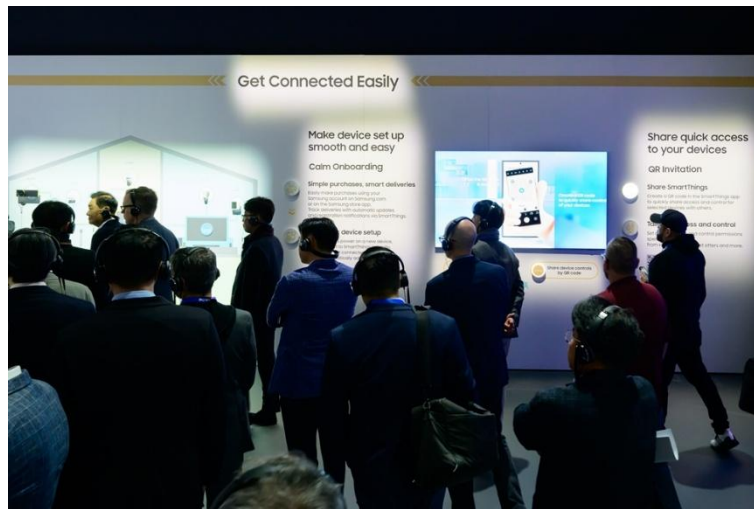

SmartThings Excellence 展區：智慧聯網家庭的核心

▲ SmartThings Excellence 展區

SmartThings Excellence 展區聚焦智慧家庭科技的四大核心支柱：安全、易用、節能與關懷。該展區展現了三星致力於提升日常生活體驗的願景，並描繪 AI 技術的進步如何為生活品質帶來全面升級。

Samsung Knox 展區：強化智慧家庭的安全防護

▲ Samsung Knox 展區

Samsung Knox 展區透過醒目的視覺畫面、影片和牆面圖像，展現三星對於實現強大資料保護技術的承諾。Samsung Knox Matrix 可整合互聯設備的安全性，有效防止資料外洩，而 Samsung Knox Vault 則採用獨立式資料儲存功能，來確保敏感資訊的安全性。

▲ 觀展者 Nicholas Cai 正在了解 Samsung Knox Vault 的先進安全功能

來自紐約的觀展者 Nicholas Cai 表示「隨著 AI 不斷進步，安全風險令人擔憂，尤其是裝置攝影機及潛在的資料外洩問題。不過，三星的 Knox 創新技術可讓人更加安心。」

Calm Onboarding 展區：更順暢的裝置整合體驗

▲ 影片展示 Calm onboarding 等功能的便捷性

Calm Onboarding 簡化智慧裝置的設定流程，涵蓋購買、交貨、配置到安裝的完整流程，免去繁瑣的步驟，全面提升使用者體驗。

觀展者在指導下完成購買與裝置連接流程，並親身體驗 SmartThings 直覺且便捷的連線功能。

Quick Remote 展區：管理裝置更輕鬆便捷

▲ 觀展者在大型觸控螢幕上體驗 Quick Remote 功能

Quick Remote 將用戶的手機化身為三星聯網家電的遙控器，輕鬆集中管理家用裝置。Quick Remote 透過單一應用程式整合智慧顯示器、空調及空氣清淨機等主要家電控制功能，省去多個遙控器的繁瑣操作，提供更流暢、一體化的使用體驗。

Map View 展區：精準重塑空間新體驗

▲ 觀展者體驗 Map View 功能，探索個人化空間管理方式

Map View 是一款 AI 智慧家庭管理平台，提供一系列直覺化工具，讓用戶輕鬆佈置傢俱與設計空間。觀展者在三星展位上體驗該平台功能，透過生成式 AI 技術搭配多種裝飾主題，將傢俱照片轉換為 3D 模型，打造個人化居家環境。