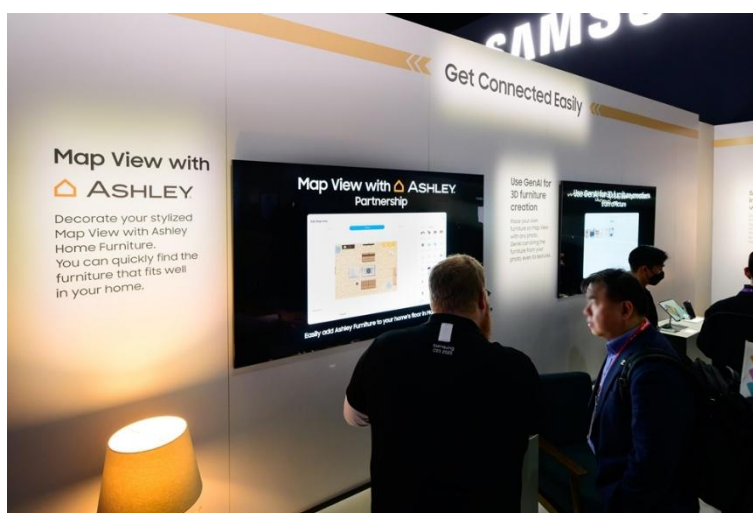

Calm Onboarding 展區：更順暢的裝置整合體驗

▲ 影片展示 Calm onboarding 等功能的便捷性

Calm Onboarding 簡化智慧裝置的設定流程，涵蓋購買、交貨、配置到安裝的完整流程，免去繁瑣的步驟，全面提升使用者體驗。

觀展者在指導下完成購買與裝置連接流程，並親身體驗 SmartThings 直覺且便捷的連線功能。

Quick Remote 展區：管理裝置更輕鬆便捷

▲ 觀展者在大型觸控螢幕上體驗 Quick Remote 功能

Quick Remote 將用戶的手機化身為三星聯網家電的遙控器，輕鬆集中管理家用裝置。Quick Remote 透過單一應用程式整合智慧顯示器、空調及空氣清淨機等主要家電控制功能，省去多個遙控器的繁瑣操作，提供更流暢、一體化的使用體驗。

Map View 展區：精準重塑空間新體驗

▲ 觀展者體驗 Map View 功能，探索個人化空間管理方式

Map View 是一款 AI 智慧家庭管理平台，提供一系列直覺化工具，讓用戶輕鬆佈置傢俱與設計空間。觀展者在三星展位上體驗該平台功能，透過生成式 AI 技術搭配多種裝飾主題，將傢俱照片轉換為 3D 模型，打造個人化居家環境。

▲ 觀展者透過 Map View 體驗搭配 Ashley 傢俱系列，嘗試打造個人化風格設計

HARMAN 展區：開啟智慧互聯行動新時代

▲ HARMAN 展區

三星旗下子公司 HARMAN 展示一系列創新服務，提供更個人化且安全的車載體驗。透過影片模擬展示的重點功能包括 HARMAN Ready Care，該解決方案可偵測駕駛者的狀態，確保駕駛者行車專注；而 HARMAN Ready Display 則是一款先進螢幕技術，可帶來更豐富的使用者體驗。