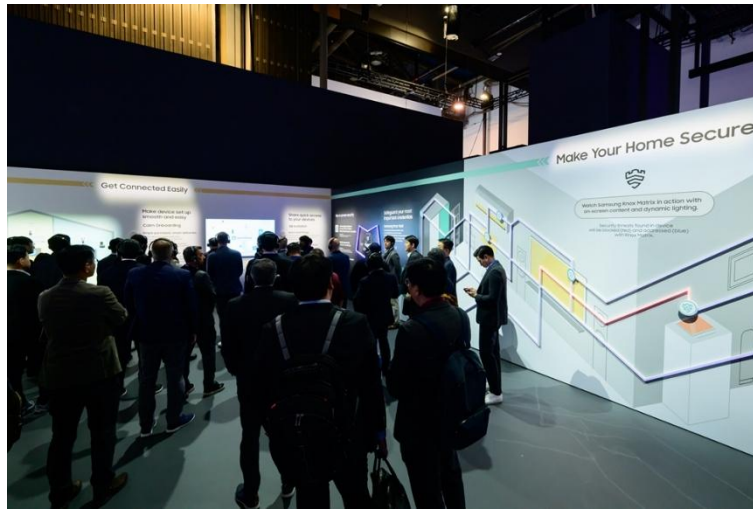

SAMSUNG

[CES 2025] AI for All：三星電子開啟無縫互聯新時代

消費性電子展 (CES 2025) 本月稍早於拉斯維加斯盛大開幕，匯聚全球最新技術創新成果。三星電子延續「AI for All」全民 AI 願景，展現智慧家庭的無限潛力，勾勒現代與未來生活的新想像，深刻吸引觀展者的目光。

三星新聞中心深入介紹三星展位上的前瞻 AI 創新技術成果，並探索新世代的智慧生活方式。

▲ CES 2025 三星電子展位

Vision Highlight 展區：釋放無限可能

▲ Vision Highlight 展區

步入三星展位後，Vision Highlight 展區以柔和色調與未來感設計瞬間脫穎而出。這個充滿動態視覺效果的空間展示了多款三星裝置，以及 SmartThings 相容的合作夥伴產品，全方位展現三星廣泛整合的 AI 生態圈。

透過各種展示，觀展者親眼見證了物聯網裝置如何在 Samsung Knox 保護下安全連線與運作。弧形牆面上的圖像與影片展示了 SmartThings 的廣泛應用，涵蓋工業、運輸領域，以及透過 Samsung Health 提升的健康服務。

SmartThings Excellence 展區：智慧聯網家庭的核心

▲ SmartThings Excellence 展區

SmartThings Excellence 展區聚焦智慧家庭科技的四大核心支柱：安全、易用、節能與關懷。該展區展現了三星致力於提升日常生活體驗的願景，並描繪 AI 技術的進步如何為生活品質帶來全面升級。

Samsung Knox 展區：強化智慧家庭的安全防護

▲ Samsung Knox 展區

Samsung Knox 展區透過醒目的視覺畫面、影片和牆面圖像，展現三星對於實現強大資料保護技術的承諾。Samsung Knox Matrix 可整合互聯設備的安全性，有效防止資料外洩，而 Samsung Knox Vault 則採用獨立式資料儲存功能，來確保敏感資訊的安全性。

▲ 觀展者 Nicholas Cai 正在了解 Samsung Knox Vault 的先進安全功能

來自紐約的觀展者 Nicholas Cai 表示「隨著 AI 不斷進步，安全風險令人擔憂，尤其是裝置攝影機及潛在的資料外洩問題。不過，三星的 Knox 創新技術可讓人更加安心。」