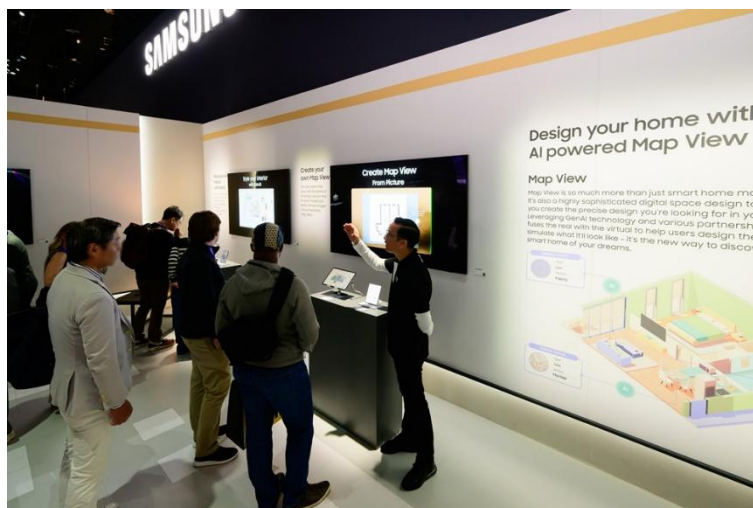

Samsung Knox 展區透過醒目的視覺畫面、影片和牆面圖像，展現三星對於實現強大資料保護技術的承諾。Samsung Knox Matrix 可整合互聯設備的安全性，有效防止資料外洩，而 Samsung Knox Vault 則採用獨立式資料儲存功能，來確保敏感資訊的安全性。

▲ 觀展者 Nicholas Cai 正在了解 Samsung Knox Vault 的先進安全功能

來自紐約的觀展者 Nicholas Cai 表示「隨著 AI 不斷進步，安全風險令人擔憂，尤其是裝置攝影機及潛在的資料外洩問題。不過，三星的 Knox 創新技術可讓人更加安心。」

Calm Onboarding 展區：更順暢的裝置整合體驗

▲ 影片展示 Calm onboarding 等功能的便捷性

Calm Onboarding 簡化智慧裝置的設定流程，涵蓋購買、交貨、配置到安裝的完整流程，免去繁瑣的步驟，全面提升使用者體驗。

觀展者在指導下完成購買與裝置連接流程，並親身體驗 SmartThings 直覺且便捷的連線功能。

Quick Remote 展區：管理裝置更輕鬆便捷

▲ 觀展者在大型觸控螢幕上體驗 Quick Remote 功能

Quick Remote 將用戶的手機化身為三星聯網家電的遙控器，輕鬆集中管理家用裝置。Quick Remote 透過單一應用程式整合智慧顯示器、空調及空氣清淨機等主要家電控制功能，省去多個遙控器的繁瑣操作，提供更流暢、一體化的使用體驗。

Map View 展區：精準重塑空間新體驗

▲ 觀展者體驗 Map View 功能，探索個人化空間管理方式

Map View 是一款 AI 智慧家庭管理平台，提供一系列直覺化工具，讓用戶輕鬆佈置傢俱與設計空間。觀展者在三星展位上體驗該平台功能，透過生成式 AI 技術搭配多種裝飾主題，將傢俱照片轉換為 3D 模型，打造個人化居家環境。

▲ 觀展者透過 Map View 體驗搭配 Ashley 傢俱系列，嘗試打造個人化風格設計

HARMAN 展區：開啟智慧互聯行動新時代

▲ HARMAN 展區

三星旗下子公司 HARMAN 展示一系列創新服務，提供更個人化且安全的車載體驗。透過影片模擬展示的重點功能包括 HARMAN Ready Care，該解決方案可偵測駕駛者的狀態，確保駕駛者行車專注；而 HARMAN Ready Display 則是一款先進螢幕技術，可帶來更豐富的使用者體驗。